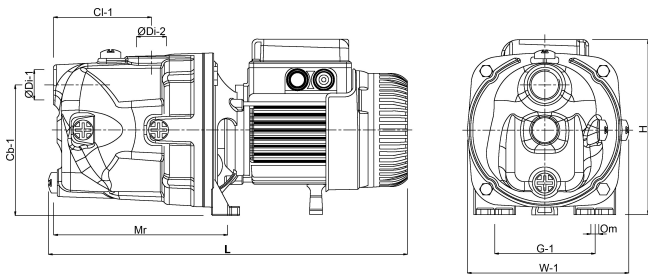

Vermogen 0.75 kW

Ampère 5,1 A

Max capaciteit 3.6 m³/h

AFMETINGEN

Cb-1 144 mm

Cl-1 127 mm

G-1 111 mm

H 268 mm

H 268 mm

L 429 mm

L 429 mm

Mr 192 mm

O 9 mm

W 178 mm

W-1 178 mm

ØDi-1 1 "

ØDi-2 1 "

PRODUCTINFORMATIE

Pomp wordt geleverd met draagbeugel, kabel en DIN stekker.

Gegenereerd op datum: 08-05-2026

<http://www.bosta.com>