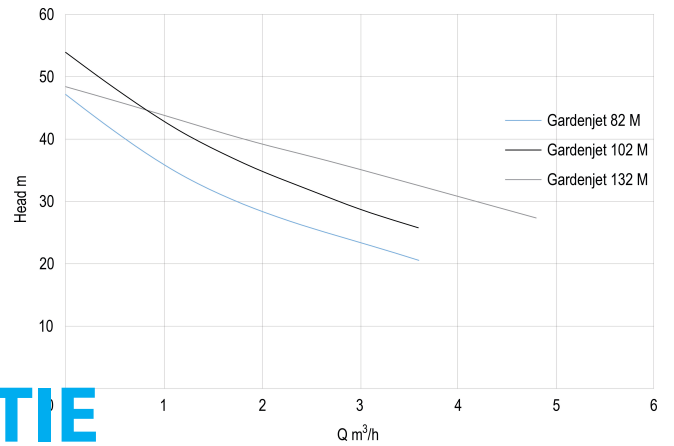

PRODUCTINFORMATIE

Pomp wordt geleverd met draagbeugel, kabel en DIN stekker.

Gegenereerd op datum: 08-05-2026

<http://www.bosta.com>