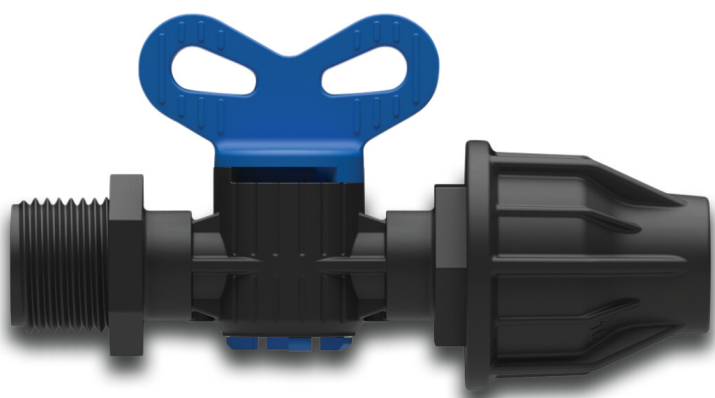

**Plugkraan PP 16 mm x 3/4"**  
**lock x buitendraad 4bar**  
**zwart/blauw (7034837)**

# TECHNISCHE SPECIFICATIES

Kleur	zwart/blauw
Materiaal	PP
Verbinding	lock x buitendraad
Werkdruk	4 bar
Maat	16 mm x 3/4"

## PRODUCTINFORMATIE

Alleen geschikt voor druppelbevloeingslangen.

**Gegenereerd op datum: 27-05-2026**

<http://www.bosta.com>