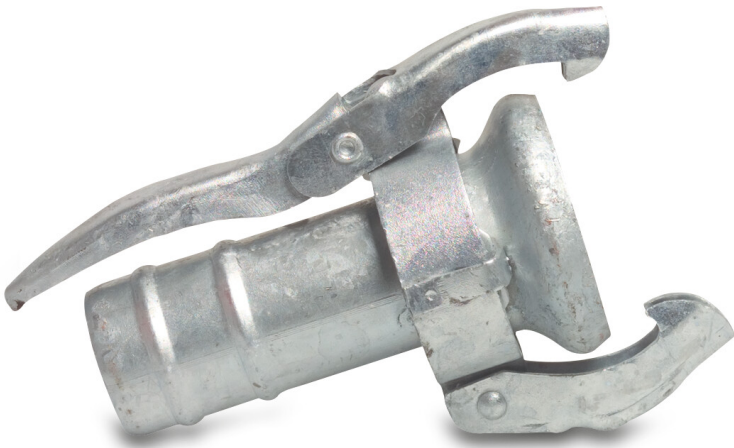

**Snelkoppeling staal
gegalvaniseerd 108 mm x 75
mm M-deel Perrot x slangtule
type Perrot (0200377)**

TECHNISCHE SPECIFICATIES

Type	Perrot
Materiaal	staal
Oppervlaktebehandeling	gegalvaniseerd
Verbinding	M-deel Perrot x slangtule
Wand	2,0 mm
Maat	108 mm x 75 mm
Lengte	280 mm
Buiten ø	164 mm