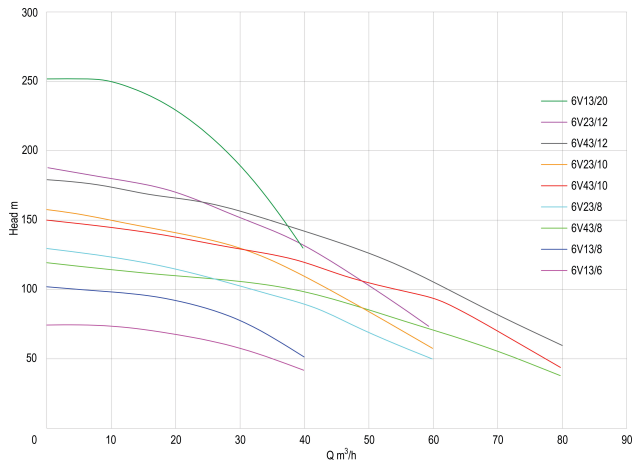

# TECHNISCHE SPECIFICATIES

Kleur groen

Materiaal gietijzer

Pomphuis gietijzer

Materiaal waaier 1 gietijzer

Verbinding flens

Buiten ø 142 mm

Pers 170

Motor RPM 2900

Type 6V13/6

Capaciteit 23/66 - 40/49 m<sup>3</sup>/h

Vermogen 25 PK

MWK 76 m

Maat DN85

Vermogen 18.5 kW

Waaiers 6

Max capaciteit 42 m<sup>3</sup>/h

Rendement 63,6 %

**Gegenerereerd op datum: 26-05-2026**

<http://www.bosta.com>