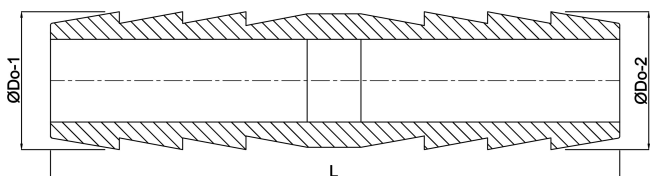

Slangverbinder staal gegalvaniseerd 150 mm slangtule (0200941)

TECHNISCHE SPECIFICATIES

Materiaal	staal
Oppervlaktebehandeling	gegalvaniseerd
Verbinding	slangtule
Maat	150 mm

AFMETINGEN

L	300 mm
ØDo-1	150 mm
ØDo-2	150 mm