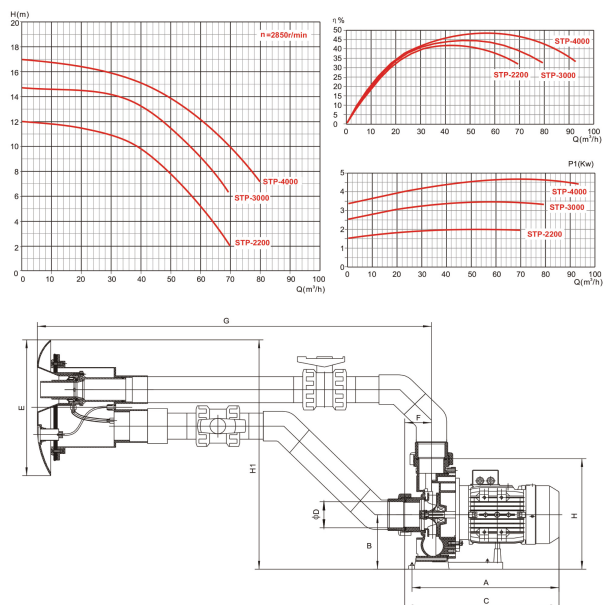

Max capaciteit 65 m³/h

IP waarde IP55

AFMETINGEN

A 410 mm

B 156 mm

C 470 mm

D 75 mm

E 357 mm

F 77 mm

G 1110 mm

H

340 mm

h1

635 mm

PRODUCTINFORMATIE

Instelbare tegenstroom pomp voor een dagelijkse zwemtraining. Deze tegenstroom pomp kan eenvoudig worden geïnstalleerd. Het is mogelijk om de straal sterkte en lucht aanzuiging van het mondstuk van 40 mm diameter, direct in te stellen. Het mondstuk en de zuig- en pneumatische schakelaar zijn gepositioneerd in het frontpaneel van de tegenstroom pomp.