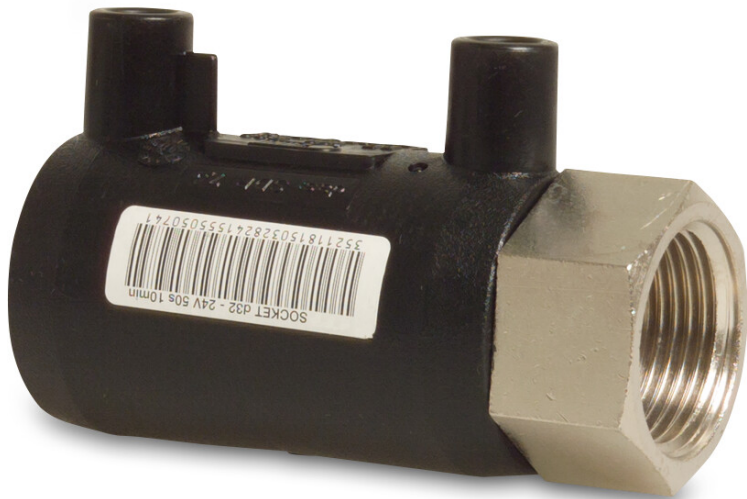

**Profec Draadsok
PE100/messing vernikkeld 110
mm x 4" electrolassok x
binnendraad SDR7,6 40VAC
16bar 25bar zwart DVGW
(7025425)**

TECHNISCHE SPECIFICATIES

Kleur	zwart
Materiaal	PE100/messing
Keurmerk	DVGW
Verbinding	electrolassok x binnendraad
Klasse	SDR7,6
Werkdruk, gas	16 bar
Werkdruk, water	25 bar
Maat	110 mm x 4"
Spanning	40VAC

PRODUCTINFORMATIE

Electrolas overgangskoppeling van HDPE naar metalen schroefdraad verbinding. De mof is voorzien van een 4 mm stekkeraansluiting, las indicator en barcode.

Gegenererd op datum: 23-05-2026