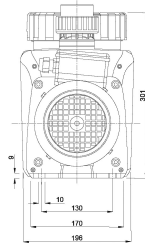

Materiaal waaier 1 noryl

Materiaal afdichting NBR

Verbinding binnendraad

Spanning 230VAC

Max. temperatuur 40 °C

Breedte 196 mm

Hoogte 301 mm

IP waarde IP54

Vermogen 2 PK

Maat 2" x 1 1/2"

Gewicht 15.6 kg

Vermogen 1.5 kW

PRODUCTINFORMATIE

Deze pomp is uitgerust met een geïntegreerde besturing en kan naar wens worden geprogrammeerd. Met de timerfunctie is het mogelijk om tot vijf verschillende snelheden in te stellen op specifieke tijdstippen van de dag. Daarnaast heeft de pomp een skimmerfunctie, waarmee een interval kan worden geprogrammeerd zodat de pomp korte tijd op hoge snelheid draait (bijvoorbeeld elke drie uur gedurende vijf minuten op 3000 tpm) om al het vuil van het wateroppervlak te verwijderen. Bediening met een externe zwembadbesturing via de geïntegreerde besturingskabel is ook mogelijk. Dankzij de motor met variabel toerental kan de pomp zeer stil werken. De pomp kan worden geïnstalleerd op bestaande aansluitingen op pompen van de volgende modellen: Badu Bettar, Badu Top II, Badu 90, Badu Magna, Badu Prime etc.

- 4 jaar garantie

Aanbevolen pompaansluiting:

50 mm x 1,5" Art-Nr: 0100432

63 mm x 2" Art-Nr: 0100433

Gegenereerd op datum: 27-05-2026

<http://www.bosta.com>