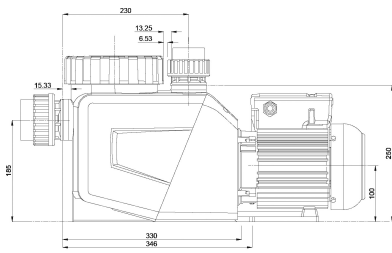

Materiaal waaier 1 noryl

Materiaal afdichting NBR

Verbinding binnendraad

Spanning 230VAC

Max. temperatuur 40 °C

Breedte 196 mm

Hoogte 301 mm

IP waarde IP54

Vermogen 2 PK

Maat 2" x 1 1/2"

Gewicht 15.6 kg

Vermogen 1.5 kW

PRODUCTINFORMATIE

Deze pomp is uitgerust met een geïntegreerde besturing en kan naar wens worden geprogrammeerd. Met de timerfunctie is het mogelijk om tot vijf verschillende snelheden in te stellen op specifieke tijdstippen van de dag. Daarnaast heeft de pomp een skimmerfunctie, waarmee een interval kan worden geprogrammeerd zodat de pomp korte tijd op hoge snelheid draait (bijvoorbeeld elke drie uur gedurende vijf minuten op 3000 tpm) om al het vuil van het wateroppervlak te verwijderen. Bediening met een externe zwembadbesturing via de geïntegreerde besturingskabel is ook mogelijk. Dankzij de motor met variabel toerental kan de pomp zeer stil werken. De pomp kan worden geïnstalleerd op bestaande aansluitingen op pompen van de volgende modellen: Badu Bettar, Badu Top II, Badu 90, Badu Magna, Badu Prime etc.

Kenmerken:

- Timer met 5 dagelijkse snelheidsinstellingen mogelijk
- Skimmerfunctie voor het reinigen van het wateroppervlak
- Bedieningskabel voor externe bediening
- Tot 24 m³ (bij 8m H [m])
- Aansluitingen: 1,5"/ 2" binnendraad
- Zoutwaterbestendig: tot 0,4% (4 g/l)
- Isolatie: klasse F
- Bescherming: IP55
- Schacht: 316 roestvrij staal
- Duitse "high spec" motor
- Eenfasige motor met thermische beveiliging
- Inclusief dekselopener
- Permanente magneet motor

- 4 jaar garantie

Aanbevolen pompaansluiting:

50 mm x 1,5" Art-Nr: 0100432

63 mm x 2" Art-Nr: 0100433

Gegenereerd op datum: 27-05-2026

<http://www.bosta.com>