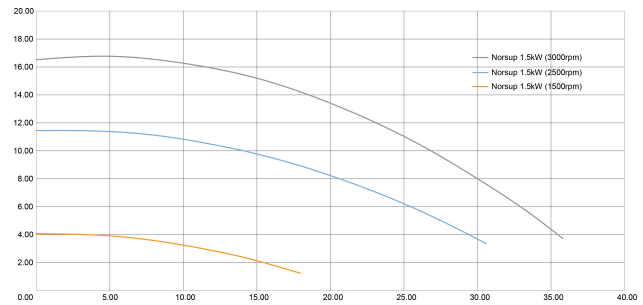

**Norsup Variabele speed
zwembadpomp 2" x 1 1/2"
binnendraad 230VAC
wit/zwart type Evo Pro with
Modbus 2pk (7035734)**

 **NORSUP** 4 YEARS WARRANTY

TECHNISCHE SPECIFICATIES

Kleur wit/zwart

Type Evo Pro with Modbus

Materiaal waaier 1 noryl

Materiaal afdichting NBR

Verbinding binnendraad

Spanning 230VAC

Max. temperatuur 40 °C

Breedte 196 mm

Hoogte 301 mm

IP waarde IP54

Vermogen 2 PK

Maat 2" x 1 1/2"

Gewicht 15.6 kg

Vermogen 1.5 kW

PRODUCTINFORMATIE

Deze pomp is uitgerust met een geïntegreerde besturing en kan naar wens worden geprogrammeerd. Met de timerfunctie is het mogelijk om tot vijf verschillende snelheden in te stellen op specifieke tijdstippen van de dag. Daarnaast heeft de pomp een skimmerfunctie, waarmee een interval kan worden geprogrammeerd zodat de pomp korte tijd op hoge snelheid draait (bijvoorbeeld elke drie uur gedurende vijf minuten op 3000 tpm) om al het vuil van het wateroppervlak te verwijderen. Bediening met een externe zwembadbesturing via de geïntegreerde besturingskabel is ook mogelijk. Dankzij de motor met variabel toerental kan de pomp zeer stil werken. De pomp kan worden geïnstalleerd op bestaande aansluitingen op pompen van de volgende modellen: Badu Bettar, Badu Top II, Badu 90, Badu Magna, Badu Prime etc.

Kenmerken:

- Timer met 5 dagelijkse snelheidsinstellingen mogelijk
- Skimmerfunctie voor het reinigen van het wateroppervlak
- Bedieningskabel voor externe bediening
- Tot 24 m³ (bij 8m H [m])
- Aansluitingen: 1,5"/ 2" binnendraad
- Zoutwaterbestendig: tot 0,4% (4 g/l)
- Isolatie: klasse F
- Bescherming: IP55
- Schacht: 316 roestvrij staal
- Duitse "high spec" motor
- Eenfasige motor met thermische beveiliging
- Inclusief dekselopener
- Permanente magneet motor