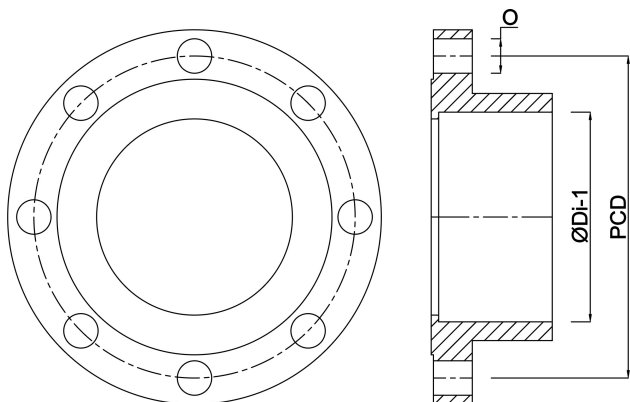

**Profec Lijmflens PVC-U DN100
x 110 mm DIN flens x lijmof
16bar DN100 grijs PN10/16
(0111048)**

TECHNISCHE SPECIFICATIES

Kleur	grijs
Materiaal	PVC-U
Verbinding	DIN flens x lijmmof
Maat	DN100 x 110 mm
Bout	
DN	100
Flens	PN10/16
Buiten ø	220 mm
Gewicht	1.07 kg
Lengte bout	100 mm
Dikte	22 mm
Werkdruk	16 bar
Boorgat	18 mm
Gaten	8

AFMETINGEN

O	18 mm
---	-------

PCD 180 mm

ØDi-1 110 mm

Gegeneerd op datum: 23-05-2026

<http://www.bosta.com>