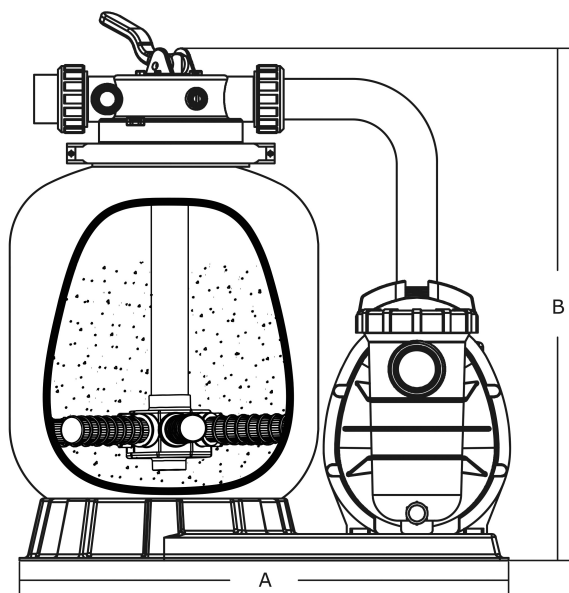

Flotide Filterset PE 50 mm / 1 1/2" metrisch/imperial lijmmof 2bar 230VAC grijs type FSP350-6W (7024683)

FLOTIDE

bosta
bringing water to life

TECHNISCHE SPECIFICATIES

Kleur	grijs
Materiaal	PE
Verbinding	metrisch/imperial lijmmof
Spanning	230VAC
Herz	50 Hz
Werkdruk	2 bar
Max. temp.	40 °C
Type	FSP350-6W
Maat	50 mm / 1 1/2"
Diameter	350 mm
Gewicht	16.3 kg
Zand	20 kg
Max capaciteit	4 m ³ /h
Pomp	SS020
Max. vol. zwembad	20 m ³

AFMETINGEN

A 555 mm

B 14 inch

B 580 mm

PRODUCTINFORMATIE

Blaasgegoten PE filtertank met top-mount 6-weg klep, centrifugaal pomp en voorfilter. Inclusief RCD stekker.

Eigenschappen:

- Ideaal voor bovengrondse zwembaden
- Eenvoudige bediening met 6-weg klep