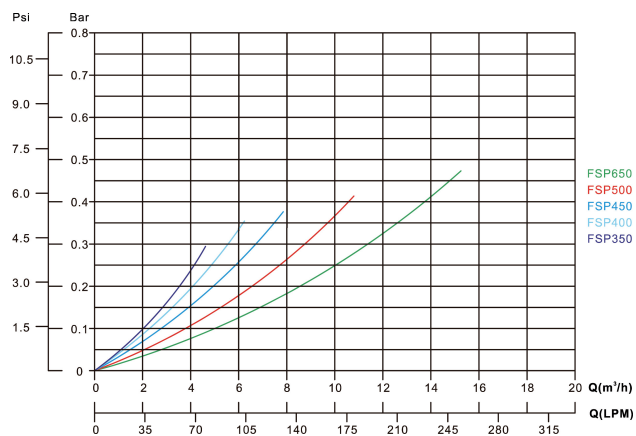

Flotide Filterset PE 50 mm / 1 1/2" metrisch/imperial lijmmof 2bar 230VAC grijs type FSP350-6W (7024683)

FLOTIDE

bosta
bringing water to life

TECHNISCHE SPECIFICATIES

Kleur	grijs
Materiaal	PE
Verbinding	metrisch/imperial lijmmof
Spanning	230VAC
Herz	50 Hz
Werkdruk	2 bar
Max. temp.	40 °C
Type	FSP350-6W
Maat	50 mm / 1 1/2"
Diameter	350 mm
Gewicht	16.3 kg
Zand	20 kg
Max capaciteit	4 m ³ /h
Pomp	SS020
Max. vol. zwembad	20 m ³

AFMETINGEN

A 555 mm

B 14 inch

B 580 mm

PRODUCTINFORMATIE

Blaasgegoten PE filtertank met top-mount 6-weg klep, centrifugaal pomp en voorfilter. Inclusief RCD stekker.

Eigenschappen:

- Ideaal voor bovengrondse zwembaden
- Eenvoudige bediening met 6-weg klep