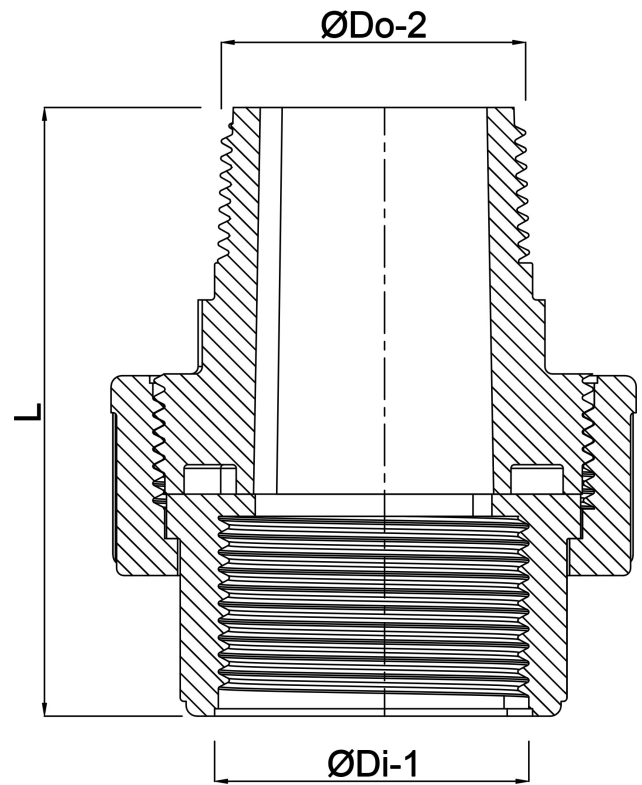

# Profec Koppeling PVC-U 2" binnendraad x buitendraad 10bar grijs (0100105)

# TECHNISCHE SPECIFICATIES

Kleur	grijs
Materiaal	PVC-U
Verbinding	binnendraad x buitendraad
Werkdruk	10 bar
Maat	2"

# AFMETINGEN

Do-n	93 mm
Hi-1	41 mm
L	109 mm
Lb	68 mm
ØDi-1	2 "
ØDo-2	2 "

**Gegenerereerd op datum: 22-05-2026**

<http://www.bosta.com>