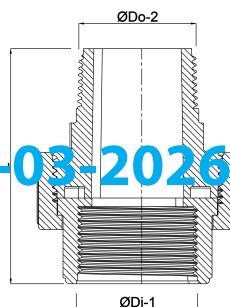

Profec Koppeling PVC-U 2" binnendraad x buitendraad 10bar grijs (0100105)

TECHNISCHE SPECIFICATIES

| | |
|------------|---------------------------|
| Kleur | grijs |
| Materiaal | PVC-U |
| Verbinding | binnendraad x buitendraad |
| Werkdruk | 10 bar |
| Maat | 2" |

AFMETINGEN

| | |
|-------|--------|
| Do-n | 93 mm |
| Hi-1 | 41 mm |
| L | 109 mm |
| Lb | 68 mm |
| ØDi-1 | 2 " |
| ØDo-2 | 2 " |

Gegenerereerd op datum: 13-03-2026

<http://www.bosta.com>