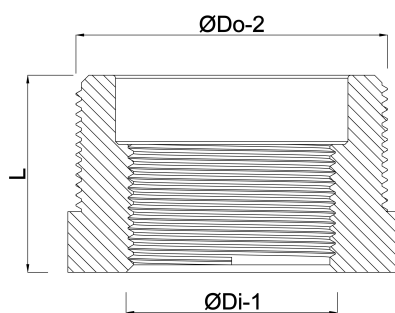

**Profec Nr. 241 Verloopring RVS
316 3/4" x 3/8" buitendraad x
binnendraad 16bar (0080087)**

TECHNISCHE SPECIFICATIES

Materiaal	RVS 316
Verbinding	buitendraad x binnendraad
Fitting nr.	Nr. 241
Werkdruk	16 bar
Max. temp.	100 °C
Maat	3/4" x 3/8"

AFMETINGEN

F-1	16.7 mm
K-1	28.3 mm
L	22.5 mm
ØDi-1	3/8 "
ØDo-1	3/4 "

Gegenerereerd op datum: 13-03-2026

<http://www.bosta.com>