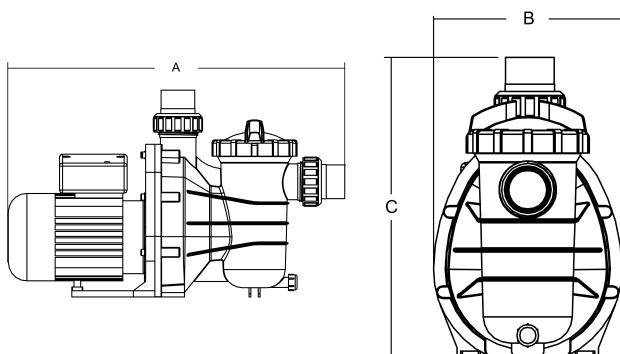

**Flotide Zwembadpomp 50 mm
/ 1 1/2" metrisch/imperial
lijmmof 1,5A 230VAC zwart
type SS020 met RCD stekker
(0950094)**

FLOTIDE

bosta
bringing water to life

TECHNISCHE SPECIFICATIES

Kleur	zwart
As	RVS 316
Materiaal afdichting	RVS 316
Verbinding	metrisch/imperial lijmmof
Spanning	230VAC
Max. temperatuur	40 °C
Breedte	211 mm
Hoogte	340 mm
Herz	50 Hz
IP waarde	IPX5
Type	SS020
Capaciteit	8,4 m ³ /h
Vermogen	0,2 PK
Maat	50 mm / 1 1/2"
Lengte	507 mm
Gewicht	6.2 kg
Vermogen	0.15 kW

Ampère 1,5 A

Geluidsniveau 55 dB

BEP Capaciteit 8

BEP Opvoerhoogte 2.5

AFMETINGEN

A 507 mm

B 211 mm

C 340 mm