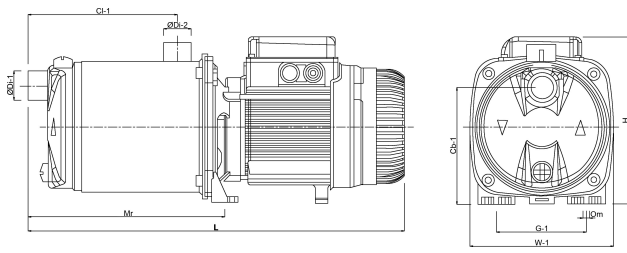

**DAB Meertraps
centrifugaalpomp RVS 304 1"
binnendraad x buitendraad
6,5A 230VAC groen
zelfaanzuigend met press
controll type EUROINOX 40/80
Control-D (7020024)**

TECHNISCHE SPECIFICATIES

Kleur	groen
Materiaal	RVS 304
Materiaal waaier 1	technopolymer
Model	zelfaanzuigend met press controll
Verbinding	binnendraad x buitendraad
Spanning	230VAC
Pers	1 "
Zuig	1 "
Type	EUROINOX 40/80 Control D
Vermogen	1,36 PK
MWK	59 m
Maat	1"
Vermogen	1 kW
Max capaciteit	7.2 m ³ /h
BEP Capaciteit	5.4
BEP Opvoerhoogte	34.7

AFMETINGEN

Cb-1 143 mm

Cl-1 166 mm

G-1 111 mm

H 203 mm

H 203 mm

L 458 mm

Mr 241 mm

O 9 mm

W-1 174 mm

ØDi-1 1 "

ØDi-2 1 "

PRODUCTINFORMATIE

Geleverd met kabel, klaar voor gebruik.

Gegenereerd op datum: 26-05-2026

<http://www.bosta.com>