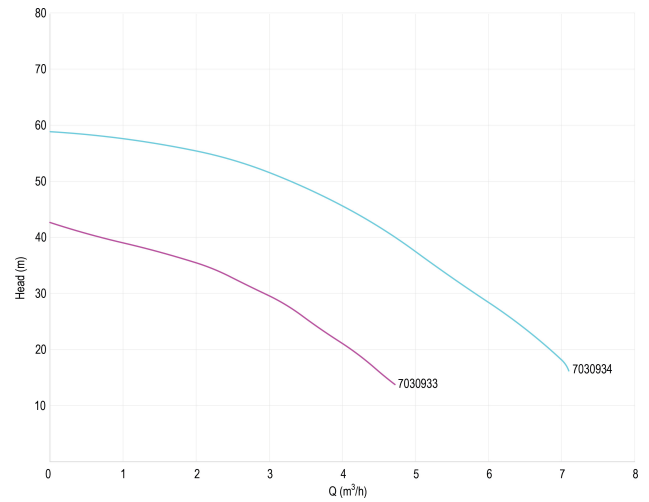

**DAB Meertraps
centrifugaalpomp RVS 304 1"
binnendraad x buitendraad
6,5A 230VAC groen
zelfaanzuigend met press
controll type EUROINOX 40/80
Control-D (7020024)**

TECHNISCHE SPECIFICATIES

Kleur	groen
Materiaal	RVS 304
Materiaal waaier 1	technopolymer
Model	zelfaanzuigend met press controll
Verbinding	binnendraad x buitendraad
Spanning	230VAC
Pers	1 "
Zuig	1 "
Type	EUROINOX 40/80 Control D
Vermogen	1,36 PK
MWK	59 m
Maat	1"
Vermogen	1 kW
Max capaciteit	7.2 m ³ /h
BEP Capaciteit	5.4
BEP Opvoerhoogte	34.7

AFMETINGEN

Cb-1 143 mm

Cl-1 166 mm

G-1 111 mm

H 203 mm

H 203 mm

L 458 mm

Mr 241 mm

O 9 mm

W-1 174 mm

ØDi-1 1 "

ØDi-2 1 "

PRODUCTINFORMATIE

Geleverd met kabel, klaar voor gebruik.

Gegenereerd op datum: 26-05-2026

<http://www.bosta.com>