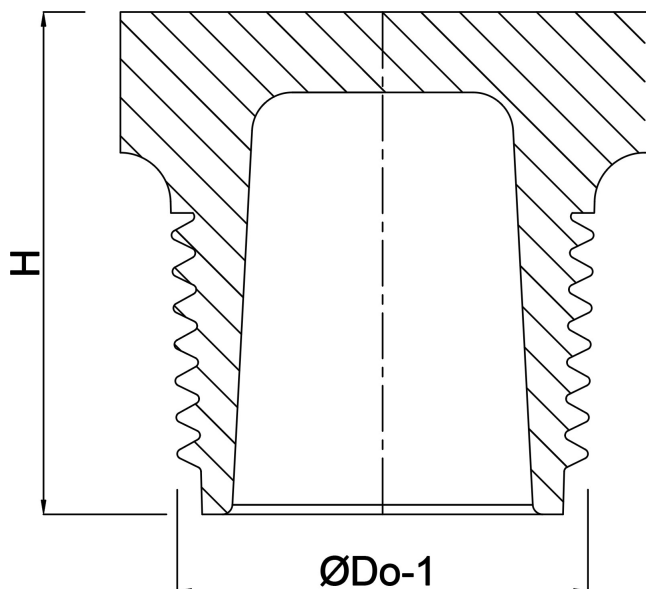

# TECHNISCHE SPECIFICATIES

Kleur beige

Materiaal PP

Verbinding buitendraad

Werkdruk 10 bar

Maat 3/4"

# AFMETINGEN

H 28 mm

ØDo-1 3/4 "

**Gegenerereerd op datum: 13-03-2026**

<http://www.bosta.com>