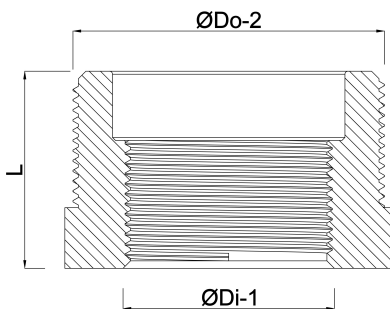

**Profec Nr. 241 Verloopring RVS
316 3" x 2" buitendraad x
binnendraad 16bar (0080106)**

TECHNISCHE SPECIFICATIES

Materiaal	RVS 316
Verbinding	buitendraad x binnendraad
Fitting nr.	Nr. 241
Werkdruk	16 bar
Max. temp.	100 °C
Maat	3" x 2"

AFMETINGEN

F-1	30 mm
K-1	37.5 mm
L	37.5 mm
ØDi-1	2 "
ØDo-1	3 "

Gegenerereerd op datum: 13-03-2026

<http://www.bosta.com>