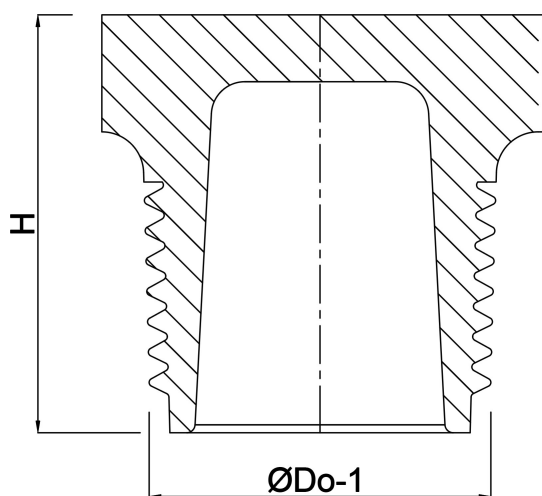

Profec Nr. 290 Plug RVS 316 2" buitendraad 16bar (0080178)

TECHNISCHE SPECIFICATIES

Materiaal RVS 316

Verbinding buitendraad

Fitting nr. Nr. 290

Werkdruk 16 bar

Max. temp. 100 °C

Maat 2"

AFMETINGEN

H 32 mm

ØDi-1 51.65 mm

ØDo-1 2"

Gegenerereerd op datum: 13-03-2026

<http://www.bosta.com>