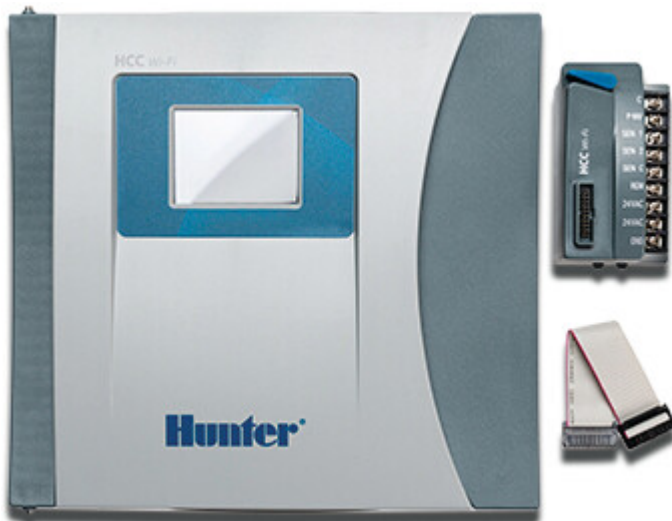

Hunter Regenautomat kunststof 24VAC wit/blauw type HCC-800 PL 8 stations (7032866)

Hunter®

TECHNISCHE SPECIFICATIES

Kleur	wit/blauw
-------	-----------

Type	HCC-800
------	---------

Spanning	24VAC
----------	-------

Aantal stations	8
-----------------	---

IP waarde	IP44
-----------	------

Materiaal	kunststof
-----------	-----------

Type	PL
------	----

Hoogte	305 mm
--------	--------

PRODUCTINFORMATIE

De nieuwe generatie HCC-controller brengt de krachtige Wi-Fi-gebaseerde mogelijkheden voor irrigatiebeheer van het toonaangevende Hydrawise™-platform naar hoogwaardige residentiële, commerciële en openbare projecten. De HCC biedt een reeks handige functies om grotere projecten te monitoren - allemaal met een simpele druk op de knop. De HCC combineert de robuuste functies van de populaire ICC2-regelaar met de automatische, weersafhankelijke, dagelijkse aanpassingen van de Hydrawise-programmering tot een slimme en economische oplossing voor commercieel landschapsbeheer. De HCC kan maximaal 54 stations* aansturen en twee stations tegelijkertijd bedienen. Het handige modulesysteem van de controller maakt snelle uitbreiding mogelijk met dezelfde 4-, 8- en 22-stations uitgangsmodule als de ICC2. Ontworpen met een voorbedrade SmartPort®, is de HCC ook compatibel met de ROAM en ROAM XL afstandsbedieningen van Hunter, waardoor een snelle en betrouwbare handmatige bediening in het veld op grote afstand mogelijk is zonder dat een smartphone nodig is. Met een ingebouwde milliampere sensor, is het oplossen van defecte draden een koud kunstje. Installeer eenvoudig een HC Flow Meter om het debiet nauwkeurig te controleren, waterverspilling te voorkomen en beschadigde landschappen te vermijden.