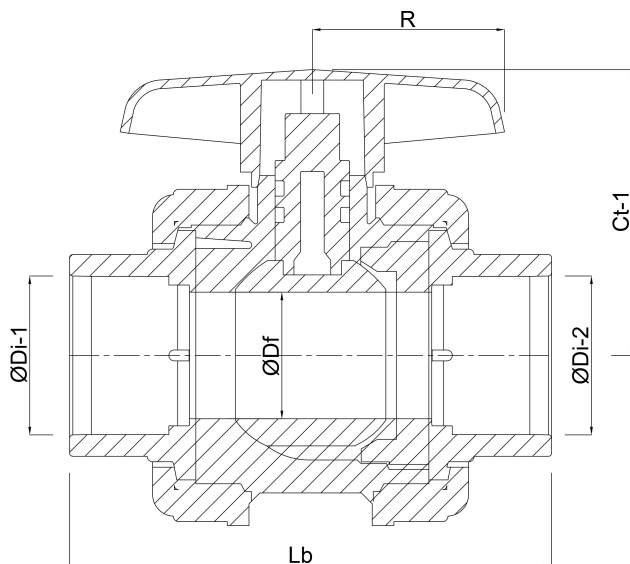

Materiaal huis PVC-U

Materiaal afdichting PE/EPDM

Verbinding lijmof

Temperatuurbereik 0°C - 60°C

Werkdruk 16 bar

Maat 90 mm

# AFMETINGEN

Ct-1 150.5 mm

Lb 297 mm

R 133.5 mm

$\varnothing D_f$  80 mm

$\varnothing D_{i-1}$  90 mm

$\varnothing D_{i-2}$  90 mm

**Gegenerereerd op datum: 23-05-2026**