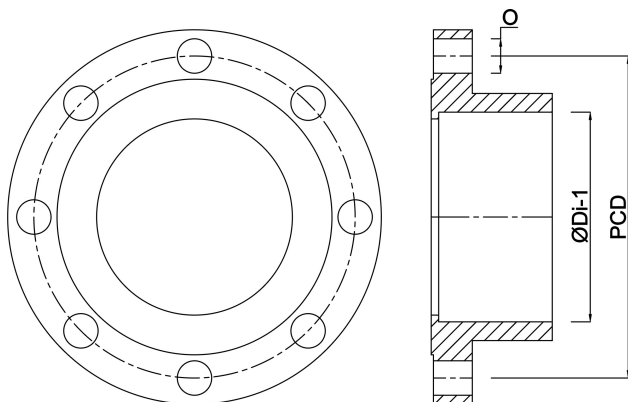

**Profec Lijmflens PVC-U DN80 x
90 mm DIN flens x lijmof
16bar DN80 grijs PN10/16
(0111047)**

TECHNISCHE SPECIFICATIES

Kleur	grijs
Materiaal	PVC-U
Verbinding	DIN flens x lijmmof
Maat	DN80 x 90 mm
Bout	
DN	80
Flens	PN10/16
Buiten ø	200 mm
Gewicht	0.78 kg
Lengte bout	90 mm
Dikte	20 mm
Werkdruk	16 bar
Boorgat	18 mm
Gaten	8

AFMETINGEN

O	18 mm
---	-------

PCD

160 mm

ØDi-1

90 mm

Gegeneerd op datum: 23-05-2026

<http://www.bosta.com>