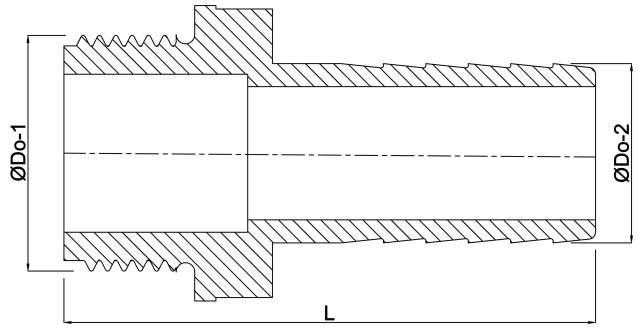

**Slangtule PP 1/4" x 12 mm
buitendraad x slangtule 6bar
grijs (0330170)**

TECHNISCHE SPECIFICATIES

Kleur	grijs
Materiaal	PP
Verbinding	buitendraad x slangtule
Werkdruk	6 bar
Max. temp.	80 °C
Maat	1/4" x 12 mm
Sleutelmaat	15

AFMETINGEN

F-1	10.5 mm
L	48 mm
Lq-2	27 mm
ØDi-1	8 mm
ØDi-2	7.5 mm
ØDo-1	1/4 "
ØDo-2	12 mm

Gegenerereerd op datum: 23-05-2026

<http://www.bosta.com>