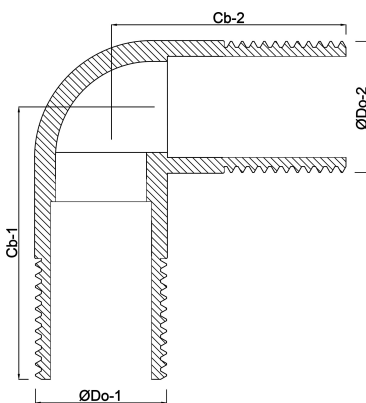

Profec Nr. 3 Bocht 90° RVS 316
1 1/2" buitendraad 10bar
(0080767)

TECHNISCHE SPECIFICATIES

Materiaal RVS 316

Verbinding buitendraad

Fitting nr. Nr. 3

Werkdruk 10 bar

Maat 1 1/2"

AFMETINGEN

Cb-1 160 mm

Cb-2 160 mm

ØDo-1 1 1/2 "

ØDo-2 1 1/2 "

β 90 °

Gegenerereerd op datum: 13-03-2026

<http://www.bosta.com>