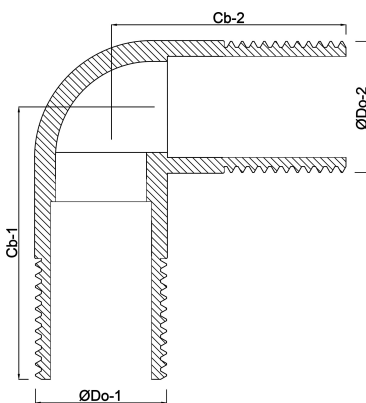

Profec Nr. 3 Bocht 90° RVS 316
1 1/2" buitendraad 10bar
(0080767)

TECHNISCHE SPECIFICATIES

Materiaal RVS 316

Verbinding buitendraad

Fitting nr. Nr. 3

Werkdruk 10 bar

Maat 1 1/2"

AFMETINGEN

$\varnothing Do-1$ 1 1/2 "

$\varnothing Do-2$ 1 1/2 "

Cb-1 160 mm

Cb-2 160 mm

β 90 °

Gegenerereerd op datum: 01-10-2025

<http://www.bosta.com>