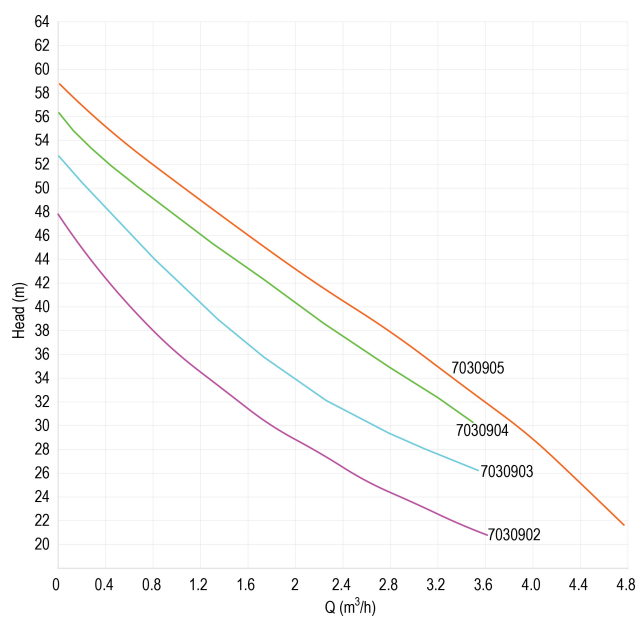

Vermogen 0.6 kW

Ampère	3,8 A
--------	-------

Max capaciteit	3.6 m <sup>3</sup> /h
----------------	-----------------------

BEP Capaciteit	2.4
----------------	-----

BEP Opvoerhoogte	26.2
------------------	------

## AFMETINGEN

Cb-1	270 mm
------	--------

Cb-1	144 mm
------	--------

Cl-1	108 mm
------	--------

Cr-1	167 mm
------	--------

Ct-1	239 mm
------	--------

G-1	111 mm
-----	--------

H	509 mm
---	--------

H	193 mm
---	--------

L	305 mm
---	--------

L	395 mm
---	--------

LM	390 mm
----	--------

Mr	192 mm
----	--------

MW	165 mm
----	--------

O	9 mm
W	178 mm
W-1	178 mm
ØDi-1	1 "
ØDi-2	1 "