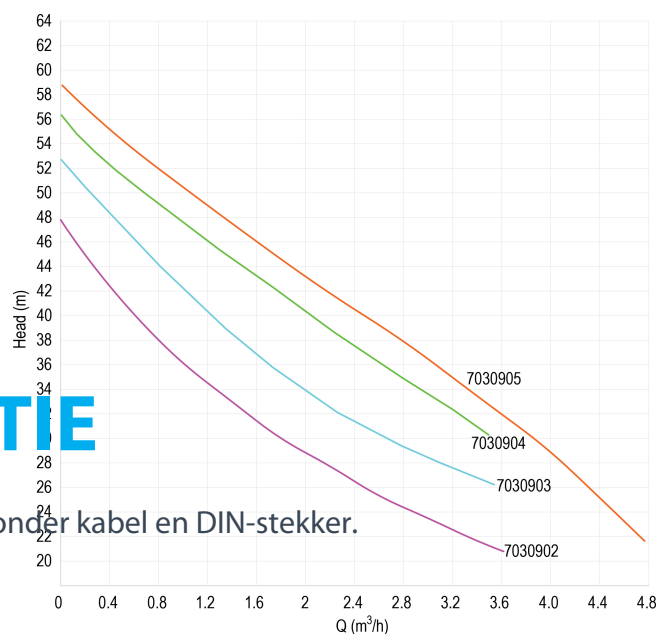

Vermogen 0.6 kW

Ampère	3,8 A
--------	-------

Max capaciteit	3.6 m <sup>3</sup> /h
----------------	-----------------------

BEP Capaciteit	2.4
----------------	-----

BEP Opvoerhoogte	26.2
------------------	------

## AFMETINGEN

Cb-1	270 mm
------	--------

Cb-1	144 mm
------	--------

Cl-1	108 mm
------	--------

Cr-1	167 mm
------	--------

Ct-1	239 mm
------	--------

G-1	111 mm
-----	--------

H	509 mm
---	--------

H	193 mm
---	--------

L	305 mm
---	--------

L	395 mm
---	--------

LM	390 mm
----	--------

Mr	192 mm
----	--------

MW	165 mm
----	--------

O 9 mm

W 178 mm

W-1 178 mm

ØDi-1 1 "

ØDi-2 1 "