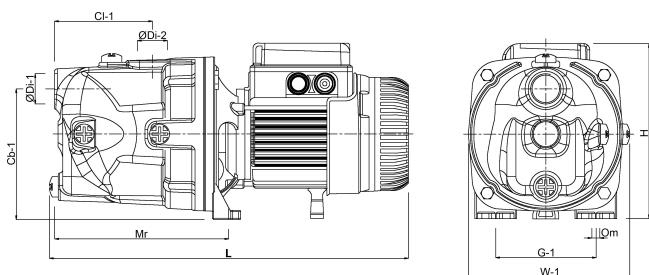

Vermogen 0.6 kW

Ampère	3,8 A
--------	-------

Max capaciteit	3.6 m <sup>3</sup> /h
----------------	-----------------------

BEP Capaciteit	2.4
----------------	-----

BEP Opvoerhoogte	26.2
------------------	------

## AFMETINGEN

Cb-1	270 mm
------	--------

Cb-1	144 mm
------	--------

Cl-1	108 mm
------	--------

Cr-1	167 mm
------	--------

Ct-1	239 mm
------	--------

G-1	111 mm
-----	--------

H	509 mm
---	--------

H	193 mm
---	--------

L	305 mm
---	--------

L	395 mm
---	--------

LM	390 mm
----	--------

Mr	192 mm
----	--------

MW	165 mm
----	--------

O 9 mm

W 178 mm

W-1 178 mm

ØDi-1 1 "

ØDi-2 1 "