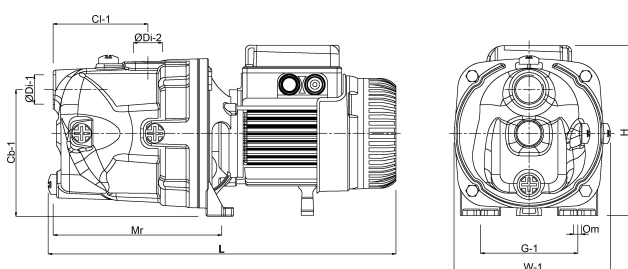

Vermogen 0.6 kW

Ampère	3,8 A
--------	-------

Max capaciteit	3.6 m <sup>3</sup> /h
----------------	-----------------------

BEP Capaciteit	2.4
----------------	-----

BEP Opvoerhoogte	26.2
------------------	------

## AFMETINGEN

Cb-1	270 mm
------	--------

Cb-1	144 mm
------	--------

Cl-1	108 mm
------	--------

Cr-1	167 mm
------	--------

Ct-1	239 mm
------	--------

G-1	111 mm
-----	--------

H	509 mm
---	--------

H	193 mm
---	--------

L	305 mm
---	--------

L	395 mm
---	--------

LM	390 mm
----	--------

Mr	192 mm
----	--------

MW	165 mm
----	--------

O	9 mm
W	178 mm
W-1	178 mm
ØDi-1	1 "
ØDi-2	1 "

## PRODUCTINFORMATIE

Aanzuiging tot 8 meter diep. Pomp wordt geleverd zonder kabel en DIN-stekker.

**Gegenereerd op datum: 26-05-2026**

<http://www.bosta.com>