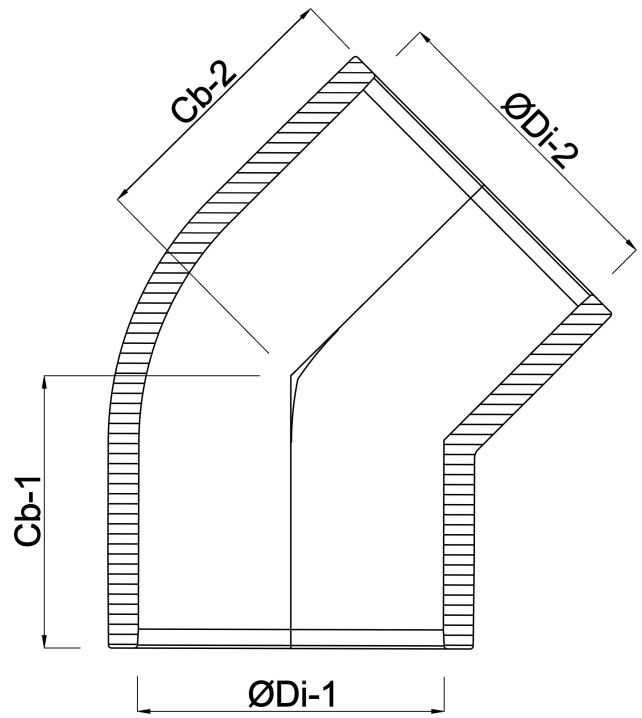

VDL Knie 45° PVC-U 280 mm lijmmof 10bar grijs (7002622)

VL Van de Lande

TECHNISCHE SPECIFICATIES

Kleur grijs

Materiaal PVC-U

Maat 280 mm

Verbinding lijmmof

Werkdruk 10 bar

AFMETINGEN

Cb-1 213 mm

Cb-2 213 mm

ØDi-1 280 mm

ØDi-2 280 mm

β 45 °

Gegenerereerd op datum: 27-05-2026

<http://www.bosta.com>