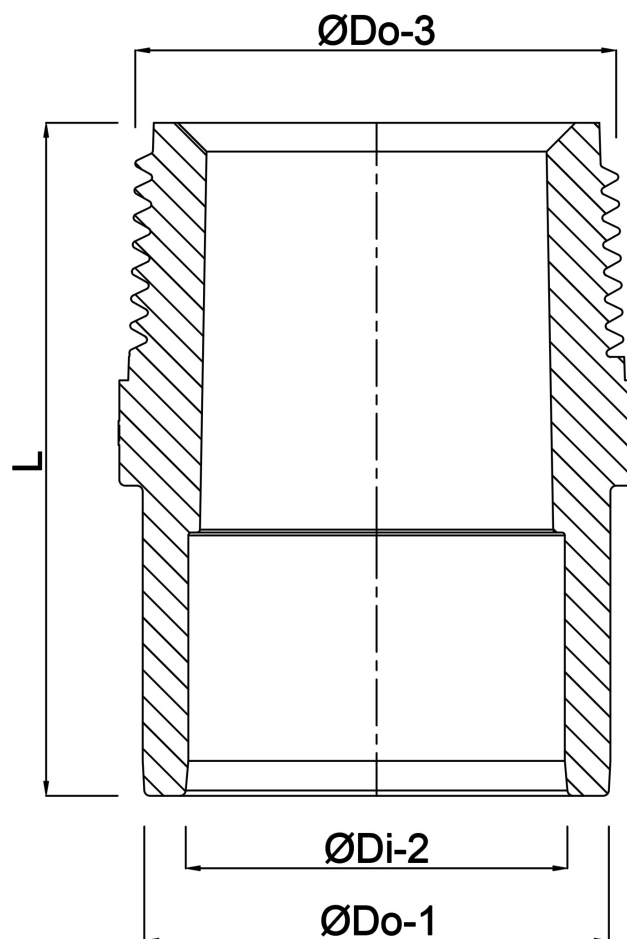

VDL Puntstuk PVC-U 110 mm x 3" lijmmof/spie x buitendraad 16bar grijs type achtkant (7002744)

VDL Van de Lande

TECHNISCHE SPECIFICATIES

Kleur	grijs
Type	achtkant
Materiaal	PVC-U
Werkdruk	16 bar
Maat	110 mm x 3"
Verbinding	lijmmof/spie x buitendraad
Lengte	126 mm
Sleutelmaat	115

AFMETINGEN

F-2	33 mm
K-1	138 mm
L	126 mm
P-1	61 mm
ØDi-2	110 mm
ØDo-1	132 mm
ØDo-3	3 "

Gegenerereerd op datum: 24-05-2026

<http://www.bosta.com>