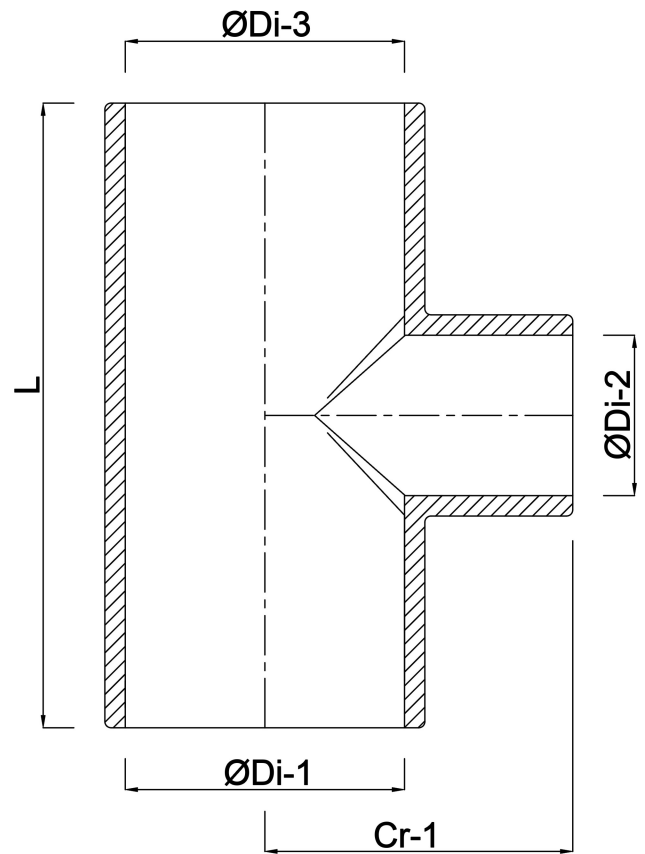

**Profec Verloop T-stuk 90° PVC-
U 50 mm x 20 mm x 50 mm
lijmmof 16bar grijs (0101307)**

TECHNISCHE SPECIFICATIES

Kleur grijs

Materiaal PVC-U

Verbinding lijmmof

Maat 50 mm x 20 mm x 50 mm

Werkdruk 16 bar

AFMETINGEN

Cr-1 42 mm

L 114 mm

ØDi-1 50 mm

ØDi-2 20 mm

ØDi-3 50 mm

β 90 °

Gegenerereerd op datum: 22-05-2026

<http://www.bosta.com>