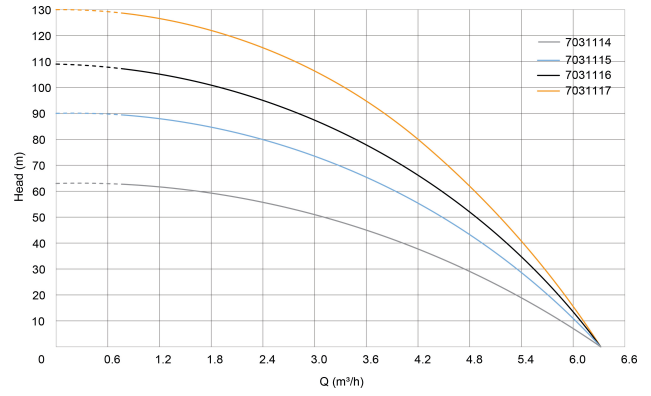

Gewicht 17 kg

Vermogen 1.1 kW

Waaiers 15

Hoogte 1260 mm

Ampère 7,5 A

BEP Opvoerhoogte 44

PORlh 69

PORhh 17

PORlq 3.36

PORhq 5.76

AFMETINGEN

Db 90 mm

H-1 1260 mm

ØDi-1 1 1/2 "

ØDi-1

PRODUCTINFORMATIE