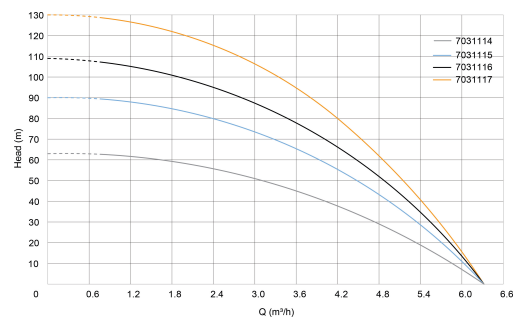

# TECHNISCHE SPECIFICATIES

Pomphuis	RVS 304
Materiaal waaier 1	noryl
Model	met 20m kabel
Verbinding	binnendraad
Type	met condensator - olie gekoeld
Spanning	230VAC
Max. temperatuur	35 °C
Buiten ø	90 mm
Max capaciteit	6 m <sup>3</sup> /h
Pers	1,5 "
Max. omgevingstemperatuur	35 °C
BEP Capaciteit	4.8
IP waarde	IP68
Type	SDM 3/15
Vermogen	1,5 PK
MWK	90 m
Maat	1 1/2"

Gewicht 17 kg

Vermogen 1.1 kW

Waaiers 15

Hoogte 1260 mm

Ampère 7,5 A

BEP Opvoerhoogte 44

PORlh 69

PORhh 17

PORlq 3.36

PORhq 5.76

## AFMETINGEN

Db 90 mm

H-1 1260 mm

ØDi-1 1 1/2 "