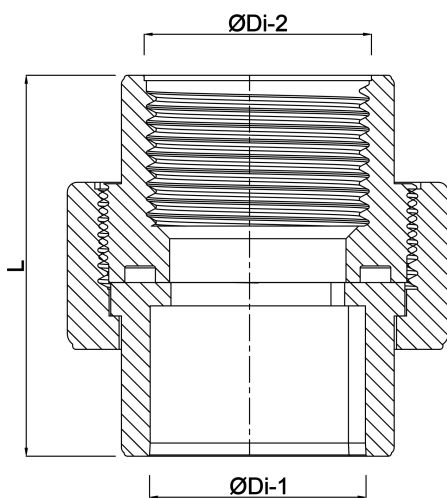

**Profec Overgangskoppeling  
PVC/RVS 316 63 mm x 2"  
lijmmof x binnendraad 10bar  
grijs (0102105)**

# TECHNISCHE SPECIFICATIES

Kleur	grijs
Materiaal	PVC/RVS 316
Materiaal afdichting	EPDM
Verbinding	lijmmof x binnendraad
Werkdruk	10 bar
Maat	63 mm x 2"

# AFMETINGEN

L	84.7 mm
ØDi-1	63 mm
ØDi-2	2 "

**Gegenerereerd op datum: 13-03-2026**

<http://www.bosta.com>