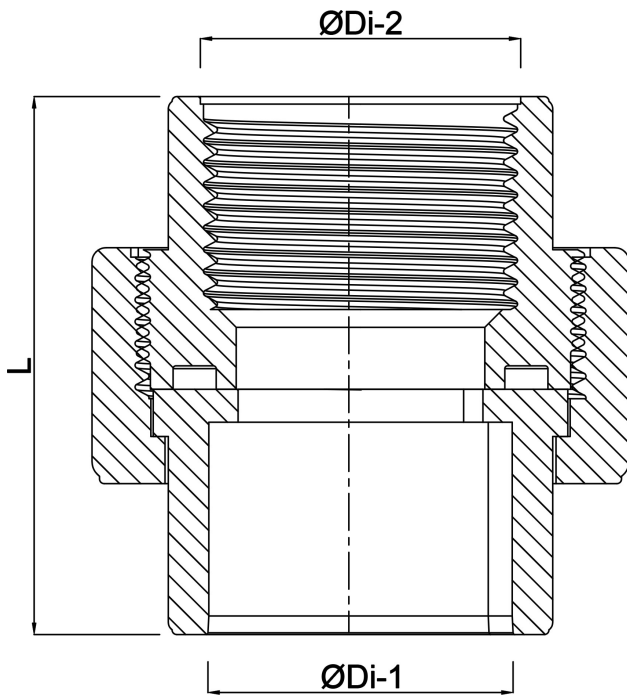

**Profec Overgangskoppeling  
PVC/RVS 316 63 mm x 2"  
lijmmof x binnendraad 10bar  
grijs (0102105)**

# TECHNISCHE SPECIFICATIES

Kleur	grijs
Materiaal	PVC/RVS 316
Materiaal afdichting	EPDM
Verbinding	lijmmof x binnendraad
Werkdruk	10 bar
Maat	63 mm x 2"

# AFMETINGEN

L	84.7 mm
ØDi-1	63 mm
ØDi-2	2 "

**Gegeneerd op datum: 22-05-2026**

<http://www.bosta.com>