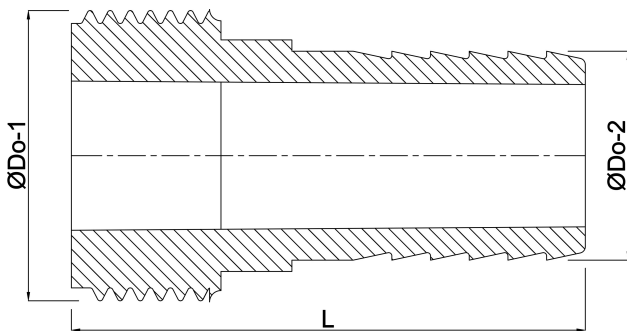

Profec Slangtule messing 1" x 25 mm buitendraad x slangtule type vlakdichtend (0423323)

TECHNISCHE SPECIFICATIES

Type	vlakdichtend
Materiaal	messing
Verbinding	buitendraad x slangtule
Max. temp.	120 °C
Maat	1" x 25 mm
Max. temperatuur	120 °C

AFMETINGEN

Dq-2	24 mm
F-1	8 mm
L	41.4 mm
Lb	41,5 mm
Lq-2	30.2 mm
Nq-2	4
P-1	30 mm
ØDi-1	26.5 mm
ØDi-2	22 mm

ØDo-1

1 "

ØDo-2

25 mm

Gegenerereerd op datum: 23-05-2026

<http://www.bosta.com>