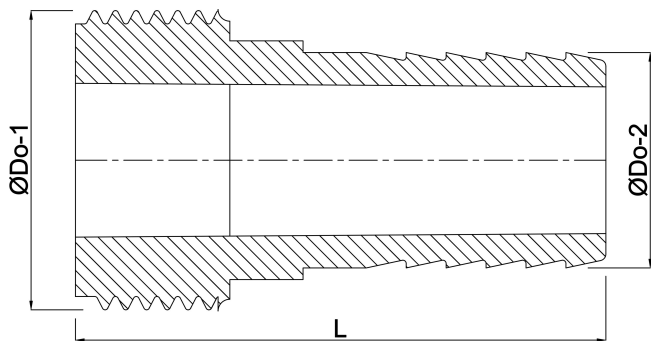

Profec Slangtule messing 1" x 25 mm buitendraad x slangtule type vlakdichtend (0423323)

TECHNISCHE SPECIFICATIES

Type	vlakdichtend
Materiaal	messing
Verbinding	buitendraad x slangtule
Max. temp.	120 °C
Maat	1" x 25 mm
Max. temperatuur	120 °C

AFMETINGEN

Dq-2	24 mm
F-1	8 mm
L	41.4 mm
Lb	41,5 mm
Lq-2	30.2 mm
Nq-2	4
P-1	30 mm
ØDi-1	26.5 mm
ØDi-2	22 mm

ØDo-1

1 "

ØDo-2

25 mm

Gegenerereerd op datum: 13-03-2026

<http://www.bosta.com>