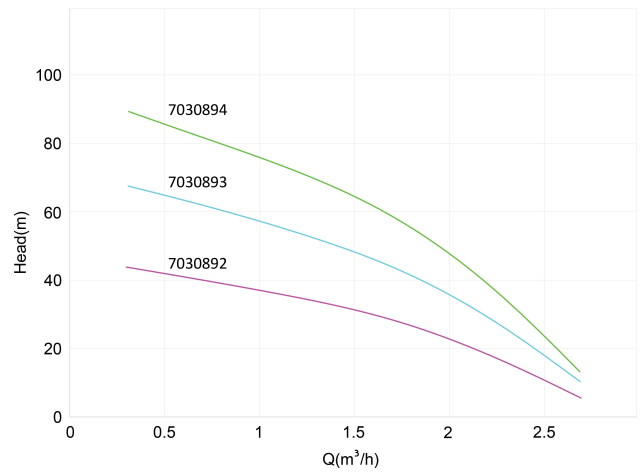

BEP Capaciteit 1.8

IP waarde IP68

Type Micra 50M

Vermogen 0,5 PK

Model met 15m kabel en control box booster

MWK 45 m

Maat 1"

Gewicht 9 kg

Vermogen 0.37 kW

Waaiers 15

Ampère 3,3 A

BEP Opvoerhoogte 26.9

PORlh 34.3

PORhh 18.8

PORlq 1.3

PORhq 2.2

AFMETINGEN

Db 74 mm

H-1 930 mm

ØDi-1 1 "

ØDi-1

PRODUCTINFORMATIE

Inclusief gemonteerde 15 m kabel en regelkast.

Geschikt voor schoon chemisch neutraal water, vrij van vaste stoffen en schurende delen