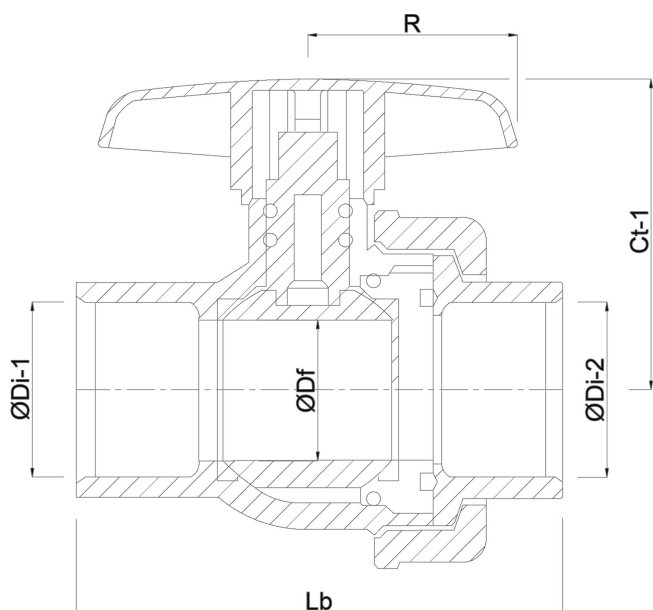

Constructie huis 2-delig

Materiaal huis PVC-U

Materiaal afdichting hytrel/EPDM

Verbinding lijmof

Max. temperatuur 60 °C

Min. mediumtemperatuur
(continu) 0 °C

Werkdruk 16 bar

Maat 32 mm

DN 25

AFMETINGEN

Ct-1 71 mm

Lb 111 mm

R 54 mm

ØDf 25 mm

ØDi-1 32 mm

ØDi-2 32 mm