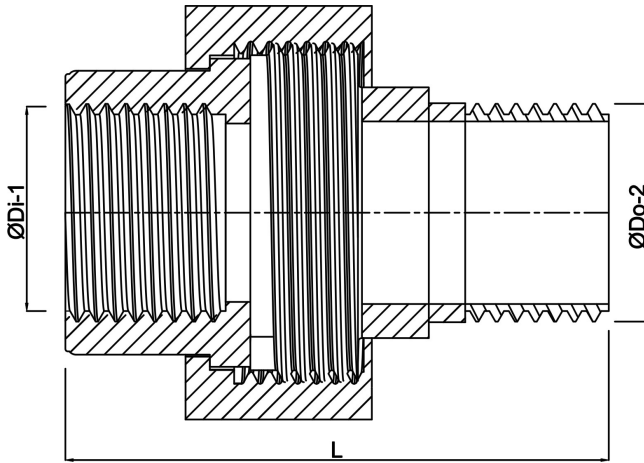

**Profec Nr. 341 Koppeling RVS
316 4" binnendraad x
buitendraad 16bar type
conisch (0080363)**

TECHNISCHE SPECIFICATIES

Type	conisch
Materiaal	RVS 316
Verbinding	binnendraad x buitendraad
Fitting nr.	Nr. 341
Werkdruk	16 bar
Max. temp.	100 °C
DN (inch)	4 "
Maat	4"
Lengte	111 mm
Buiten ø	-- mm

AFMETINGEN

K-1	147 mm
K-2	117 mm
L	111 mm
ØDi-1	4 "
ØDo-2	4 "

Gegeneerd op datum: 13-03-2026

<http://www.bosta.com>