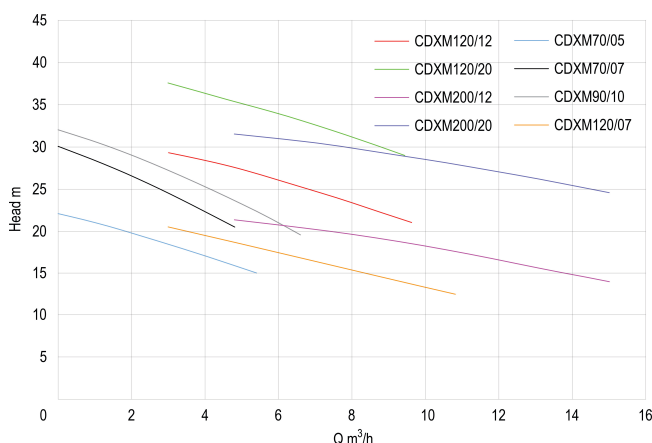

**Ebara Centrifugaalpomp RVS
304 1 1/4" x 1" binnendraad
8bar 4,7A 230VAC blauw type
CDXM70/07 (0930201)**

TECHNISCHE SPECIFICATIES

Kleur blauw

Materiaal RVS 304

Materiaal waaier 1 RVS 304

Verbinding binnendraad

Maat 1 1/4" x 1"

Lengte 321 mm

Breedte 208 mm

Gewicht 9.8 kg

Vermogen 0.55 kW

Hoogte 229.5 mm

Max capaciteit 4.8 m³/h

Zuig 1 1/4 "

Afmeting verpakking L/B/H 402 x 247 x 289 mm

PRODUCTINFORMATIE

Toepassingen:

Huishoudelijk: Drukverhogingssystemen, tuinberegingen, watertoevoersystemen.

Industrie: Koeltorens, warmtewisselaars, reinigingssystemen.