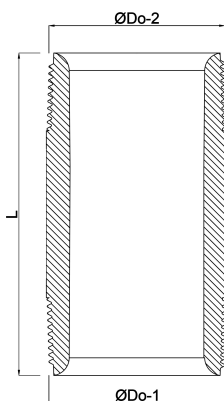

**Profec Nr. 23 Pijpnippel staal
zwart 1/2" buitendraad 16bar
500 mm (1162500)**

TECHNISCHE SPECIFICATIES

Materiaal staal zwart

Verbinding buitendraad

DIN Norm DIN 2982

Fitting nr. Nr. 23

Werkdruk 16 bar

Maat 1/2"

Lengte 500 mm

AFMETINGEN

L 500 mm

ØDo-1 1/2 "

ØDo-2 1/2 "

Gegenerereerd op datum: 14-03-2026

<http://www.bosta.com>