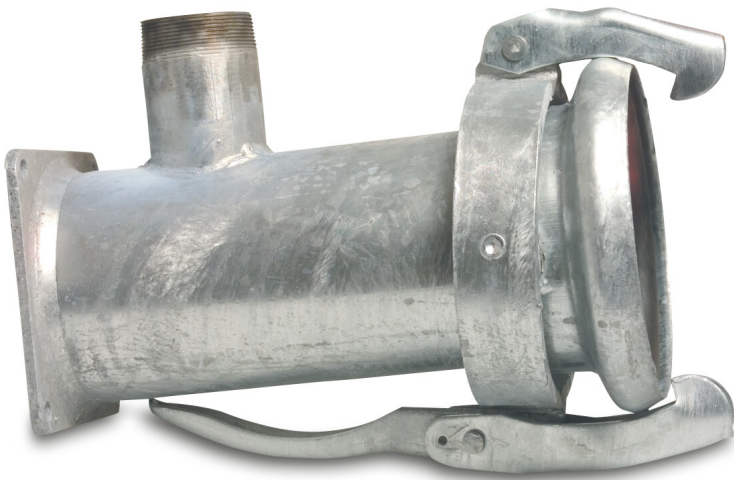

**Snelkoppeling met uitlaat staal  
gegalvaniseerd 216 mm x 2  
1/2" x 8" M-deel Perrot x  
buitendraad x vierkantflens  
type Perrot (0200624)**

# TECHNISCHE SPECIFICATIES

Type	Perrot
Materiaal	staal
Oppervlaktebehandeling	gegalvaniseerd
Verbinding	M-deel Perrot x buitendraad x vierkantflens
Maat	216 mm x 2 1/2" x 8"

**Gegeneerd op datum: 25-05-2026**