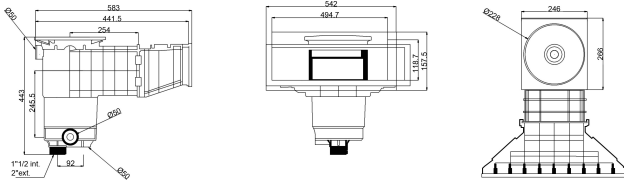

Weltico Skimmer ABS 1 1/2" x 2" binnendraad grijs type A500 Design (7039320)

weltico

TECHNISCHE SPECIFICATIES

Type	A500 Design
Materiaal	ABS/RVS
Geschikt voor	liner- en betonbaden
Verbinding	binnendraad
Kleur	grijs
Maat	1 1/2" x 2"

AFMETINGEN

A	583 mm
B	443 mm
C	542 mm
D	157.5 mm
E	266 mm
F	317 mm
G	494.7 mm
H	118.7 mm

PRODUCTINFORMATIE

Ca. 7 m³/u (bij een snelheid van 1,5 m/s) indien aangesloten op de 1 1/2" uitlaat met een Ø50 buis
Ca. 10 m³/u (met een snelheid van 1,5 m/s) indien aangesloten op de 2"-uitlaat met een Ø63 buis