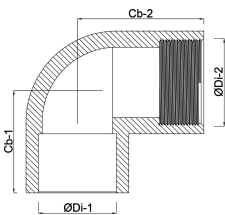

**Profec Knie 90° PVC-U 63 mm x
2" lijmmof x binnendraad
16bar grijs met RVS ring type
versterkt (0110172)**

TECHNISCHE SPECIFICATIES

Kleur	grijs
Type	versterkt
Materiaal	PVC-U
Eigenschap	met RVS ring
Verbinding	lijmmof x binnendraad
Werkdruk	16 bar
Maat	63 mm x 2"

AFMETINGEN

Cb-1	60 mm
Cb-2	60 mm
ØDi-1	63 mm
ØDi-2	2"
β	90°

Gegenerereerd op datum: 13-03-2026

<http://www.bosta.com>