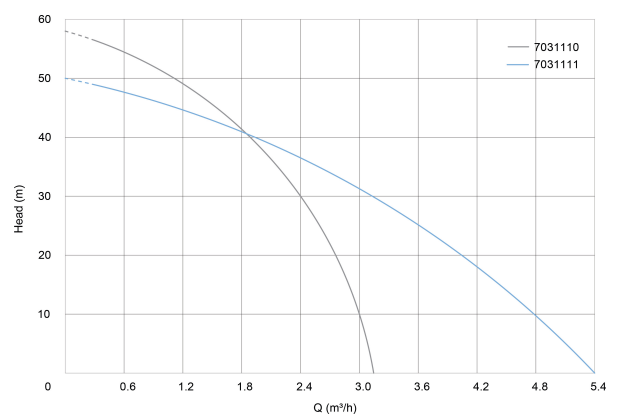

Hoogte 920 mm

Ampère 5 A

Max capaciteit 4.8 m³/h

BEP Capaciteit 3.6

BEP Opvoerhoogte 25

PORlh 36

PORhh 18

PORlq 2.52

PORhq 4.32

AFMETINGEN

Db 98 mm

H-1 920 mm

ØDi-1 1 "

PRODUCTINFORMATIE

Bronpomp voorzien van een vlotterschakelaar.
Ingebouwde terugslagklep.
20 mtr kabel, DIN-stekker zonder schakelkast.

Gegenereerd op datum: 10-03-2026