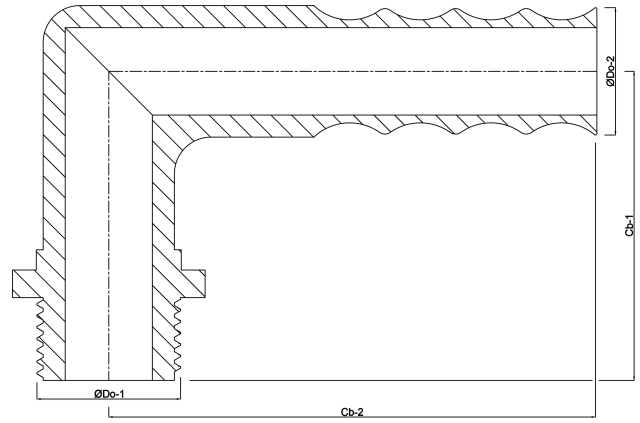

**Knie 90° PP 3/4" x 12 mm  
buitendraad x slangtule 6bar  
grijs (0330254)**

# TECHNISCHE SPECIFICATIES

Kleur	grijs
Materiaal	PP
Verbinding	buitendraad x slangtule
Werkdruk	6 bar
Max. temp.	80 °C
Maat	3/4" x 12 mm

# AFMETINGEN

Cb-1	45 mm
Cb-2	60 mm
ØDo-1	3/4 "
ØDo-2	12 mm
β	90 °

**Gegenerereerd op datum: 23-05-2026**

<http://www.bosta.com>