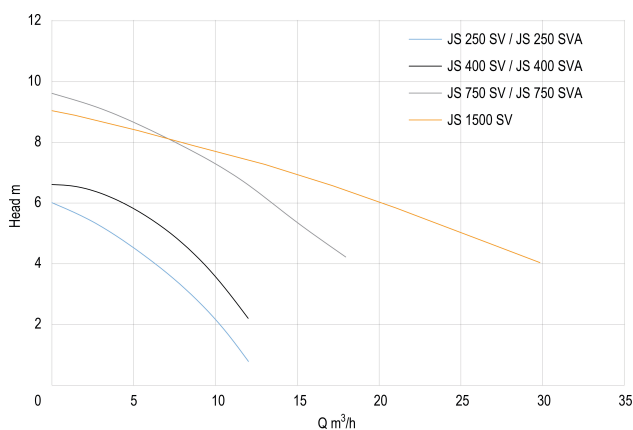

Type Vortex

Vlotter niet meegeleverd

Vermogen 0.25 kW

Ampère 1,9 A

Max capaciteit 12 m³/h

Pers 1 1/2 "

AFMETINGEN

H-1 420 mm

L 260 mm

W-1 160 mm

PRODUCTINFORMATIE

Met teruggetrokken waaier (Vortex).

Gegenereerd op datum: 25-05-2026

<http://www.bosta.com>