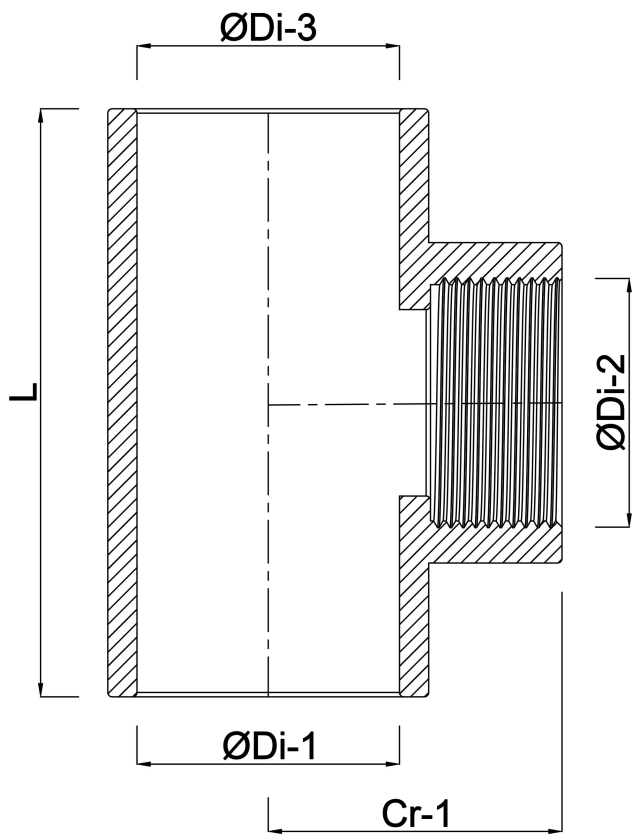

**VDL T-stuk 90° PVC-U 32 mm x
1" x 32 mm lijmmof x
binnendraad x lijmmof 16bar
grijs type versterkt (7002552)**

V-L Van de Lande

TECHNISCHE SPECIFICATIES

Kleur	grijs
Materiaal	PVC-U
Type	versterkt
Maat	32 mm x 1" x 32 mm
Verbinding	lijmmof x binnendraad x lijmmof
Werkdruk	16 bar

AFMETINGEN

Cr-1	39 mm
F-2	20 mm
L	39 mm
P-1	22 mm
P-3	22 mm
ØDi-1	32 mm
ØDi-2	1 "
ØDi-3	32 mm
β	90 °

Gegeneerd op datum: 24-05-2026

<http://www.bosta.com>