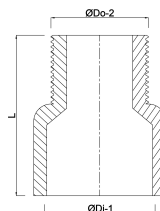

**VDL Puntstuk PVC-U 63 mm x 1
1/4" lijmof x buitendraad
10bar grijs type handgevormd
(0110413)**

VL Van de Lande

TECHNISCHE SPECIFICATIES

Kleur	grijs
Type	handgevormd
Materiaal	PVC-U
Verbinding	lijmmof x buitendraad
Werkdruk	10 bar
Maat	63 mm x 1 1/4"

AFMETINGEN

Gietvorm	handgevormd
L	88 mm
ØDi-1	63 mm
ØDo-2	1 1/4 "
F-2	19 mm
P-1	38 mm

Gegenerereerd op datum: 01-10-2025

<http://www.bosta.com>