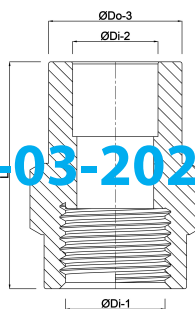

**Profec Draadsok PVC-U 50/63  
mm x 1 1/2" lijmof/spie x  
binnendraad 10bar grijs  
(0100265)**

# TECHNISCHE SPECIFICATIES

Kleur	grijs
Materiaal	PVC-U
Verbinding	lijmmof/spie x binnendraad
Werkdruk	10 bar
Maat	50/63 mm x 1 1/2"

## AFMETINGEN

F-2	25 mm
L	72 mm
P-1	31 mm
ØDi-1	1 1/2 "
ØDi-2	50 mm
ØDo-3	63 mm

Gegenererd op datum: 13-03-2026

<http://www.bosta.com>