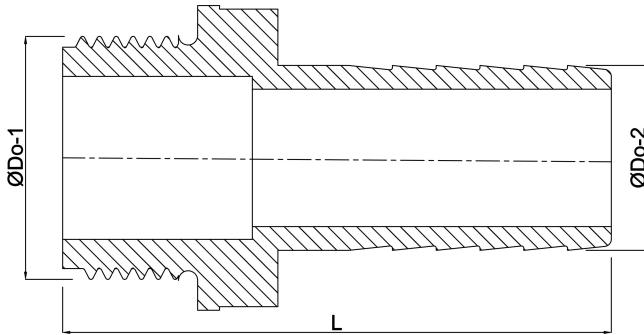

**Profec Slangtule messing 1/8"
x 6 mm buitendraad x
slangtule 40bar type conisch
dichtend (0423196)**

TECHNISCHE SPECIFICATIES

Type	conisch dichtend
Materiaal	messing
Verbinding	buitendraad x slangtule
Max. temperatuur	120 °C
Werkdruk	40 bar
Max. temp.	120 °C
Maat	1/8" x 6 mm
Sleutelmaat	14

AFMETINGEN

F-1	8 mm
L	50 mm
Lb	50 mm
Lq-2	25 mm
P-1	25 mm
ØDo-1	1/8 "
ØDo-2	6 mm

Gegenereerd op datum: 13-03-2026

<http://www.bosta.com>