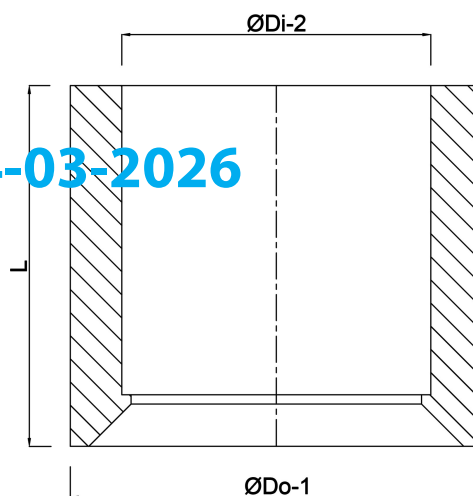

# VDL Inlijmring PVC-U 25 mm x 20 mm lijmspie x lijmmof 16bar grijs (7002653)

**VL** Van de Lande

# TECHNISCHE SPECIFICATIES

Kleur	grijs
Materiaal	PVC-U
Maat	25 mm x 20 mm
Verbinding	lijmspie x lijmmof
Werkdruk	16 bar

## AFMETINGEN

L	19 mm
P-1	16 mm
ØDi-2	20 mm
ØDo-1	25 mm

Gegenerereerd op datum: 14-03-2026

<http://www.bosta.com>