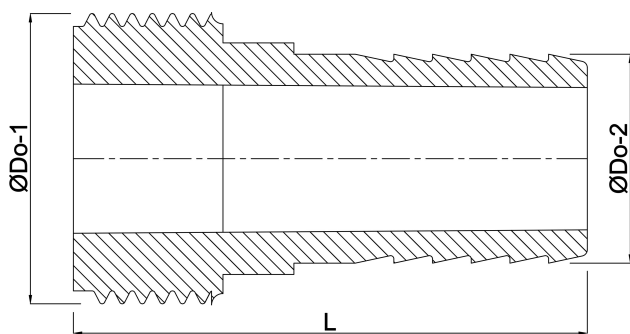

**Slangtule ABS 1 1/2" x 38 mm  
buitendraad x slangtule wit  
(0149680)**

# TECHNISCHE SPECIFICATIES

Kleur	wit
Materiaal	ABS/RVS
Verbinding	buitendraad x slangtule
Maat	1 1/2" x 38 mm

## AFMETINGEN

L	69 mm
ØDo-1	38.5 mm
ØDo-1	1 1/2 "
ØDo-2	47.5 mm

**Gegenereerd op datum: 23-05-2026**

<http://www.bosta.com>