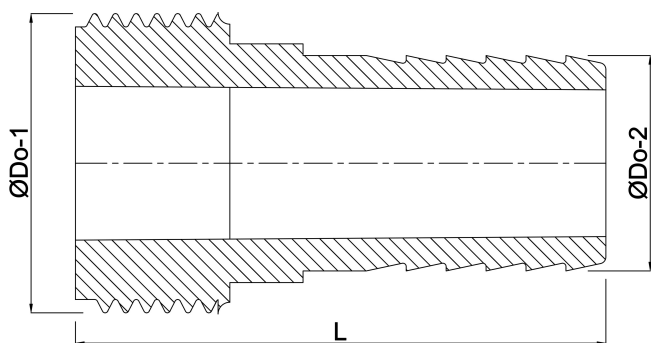

**Slangtule ABS 1 1/2" x 38 mm
buitendraad x slangtule wit
(0149680)**

TECHNISCHE SPECIFICATIES

Kleur	wit
Materiaal	ABS/RVS
Verbinding	buitendraad x slangtule
Maat	1 1/2" x 38 mm

AFMETINGEN

L	69 mm
ØDo-1	38.5 mm
ØDo-1	1 1/2 "
ØDo-2	47.5 mm