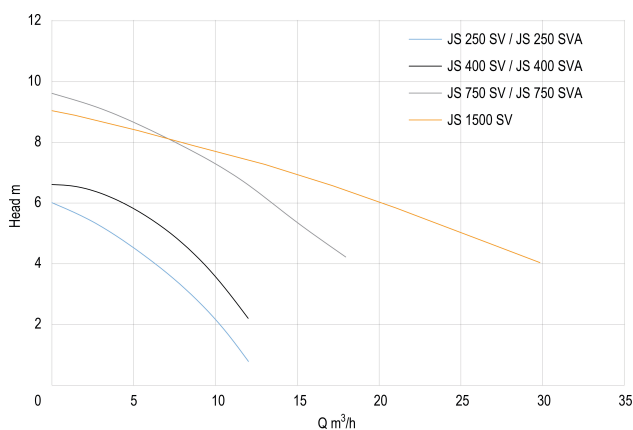

## AFMETINGEN

H-1 600 mm

L 395 mm

W-1 195 mm