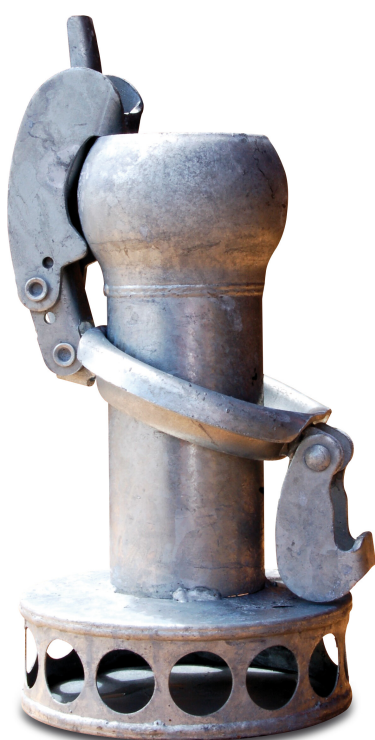

Zuigkorf staal gegalvaniseerd 159 mm M-deel Bauer (0220216)

TECHNISCHE SPECIFICATIES

Materiaal	staal
Oppervlaktebehandeling	gegalvaniseerd
Verbinding	M-deel Bauer
Maat	159 mm

Gegenereerd op datum: 23-05-2026