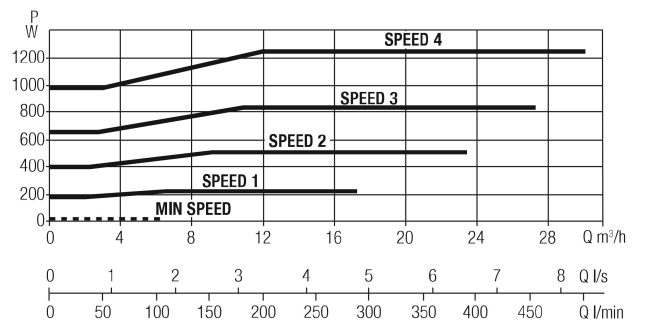

# TECHNISCHE SPECIFICATIES

Kleur	zwart
Pomphuis	versterkt technopolymer
Materiaal waaier 1	versterkt technopolymer
Verbinding	binnendraad
Spanning	230VAC
Max. temperatuur	40 °C
Herz	50 Hz
IP waarde	IPX5
Type	ESWIM 150
Vermogen	1.5 PK
Maat	2"
Lengte	550 mm
Breedte	300 mm
Gewicht	19 kg
Vermogen	1.1 kW
Hoogte	316 mm
Ampère	5.6 A

Max capaciteit

30 m<sup>3</sup>/h

Afmeting verpakking L/B/H

720 x 350 x 430 mm

Gegeneerd op datum: 14-03-2026

<http://www.bosta.com>