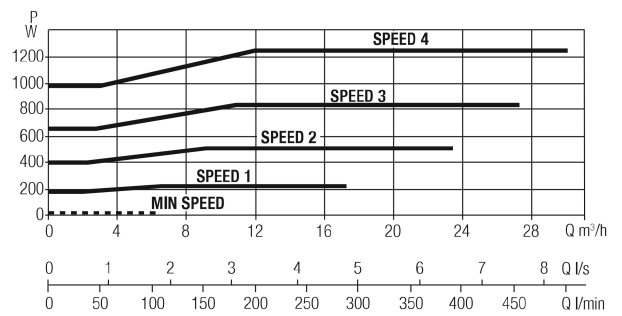

DAB Zwembadpomp 2"
binnendraad 5.6A 230VAC
zwart type ESWIM 150 1,5pk
(7043227)

TECHNISCHE SPECIFICATIES

Kleur	zwart
Pomphuis	versterkt technopolymer
Materiaal waaier 1	versterkt technopolymer
Verbinding	binnendraad
Spanning	230VAC
Max. temperatuur	40 °C
Herz	50 Hz
IP waarde	IPX5
Type	ESWIM 150
Vermogen	1.5 PK
Maat	2"
Lengte	550 mm
Breedte	300 mm
Gewicht	19 kg
Vermogen	1.1 kW
Hoogte	316 mm
Ampère	5.6 A

Max capaciteit

30 m³/h

Afmeting verpakking L/B/H

720 x 350 x 430 mm

Gegeneerd op datum: 27-05-2026

<http://www.bosta.com>