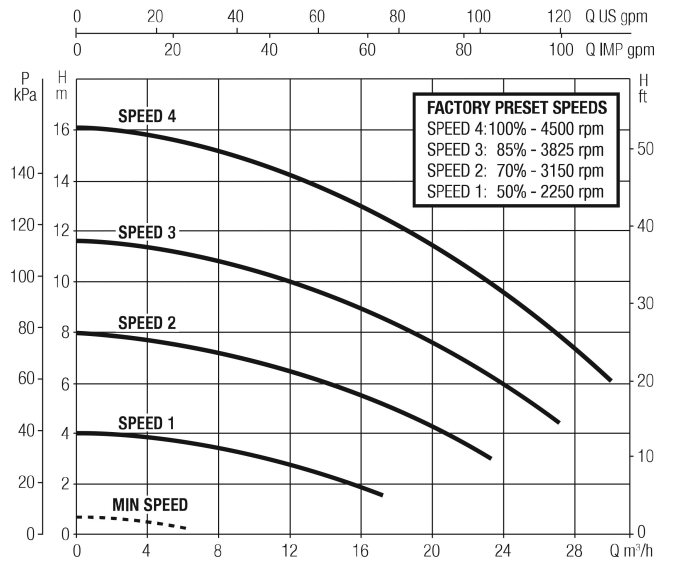

# TECHNISCHE SPECIFICATIES

Kleur	zwart
Pomphuis	versterkt technopolymer
Materiaal waaier 1	versterkt technopolymer
Verbinding	binnendraad
Spanning	230VAC
Max. temperatuur	40 °C
Herz	50 Hz
IP waarde	IPX5
Type	ESWIM 150
Vermogen	1.5 PK
Maat	2"
Lengte	550 mm
Breedte	300 mm
Gewicht	19 kg
Vermogen	1.1 kW
Hoogte	316 mm
Ampère	5.6 A

Max capaciteit

30 m<sup>3</sup>/h

Afmeting verpakking L/B/H

720 x 350 x 430 mm

Gegeneerd op datum: 14-03-2026

<http://www.bosta.com>