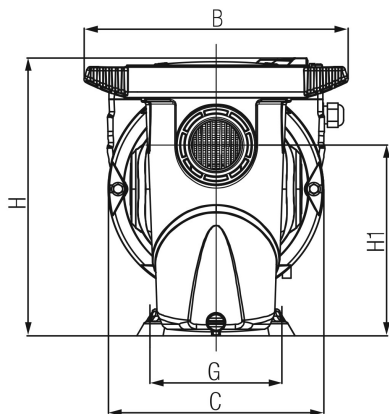

DAB Zwembadpomp 2"
binnendraad 5.6A 230VAC
zwart type ESWIM 150 1,5pk
(7043227)

TECHNISCHE SPECIFICATIES

Kleur	zwart
Pomphuis	versterkt technopolymer
Materiaal waaier 1	versterkt technopolymer
Verbinding	binnendraad
Spanning	230VAC
Max. temperatuur	40 °C
Herz	50 Hz
IP waarde	IPX5
Type	ESWIM 150
Vermogen	1.5 PK
Maat	2"
Lengte	550 mm
Breedte	300 mm
Gewicht	19 kg
Vermogen	1.1 kW
Hoogte	316 mm
Ampère	5.6 A

Max capaciteit

30 m³/h

Afmeting verpakking L/B/H

720 x 350 x 430 mm

Gegeneerd op datum: 27-05-2026

<http://www.bosta.com>