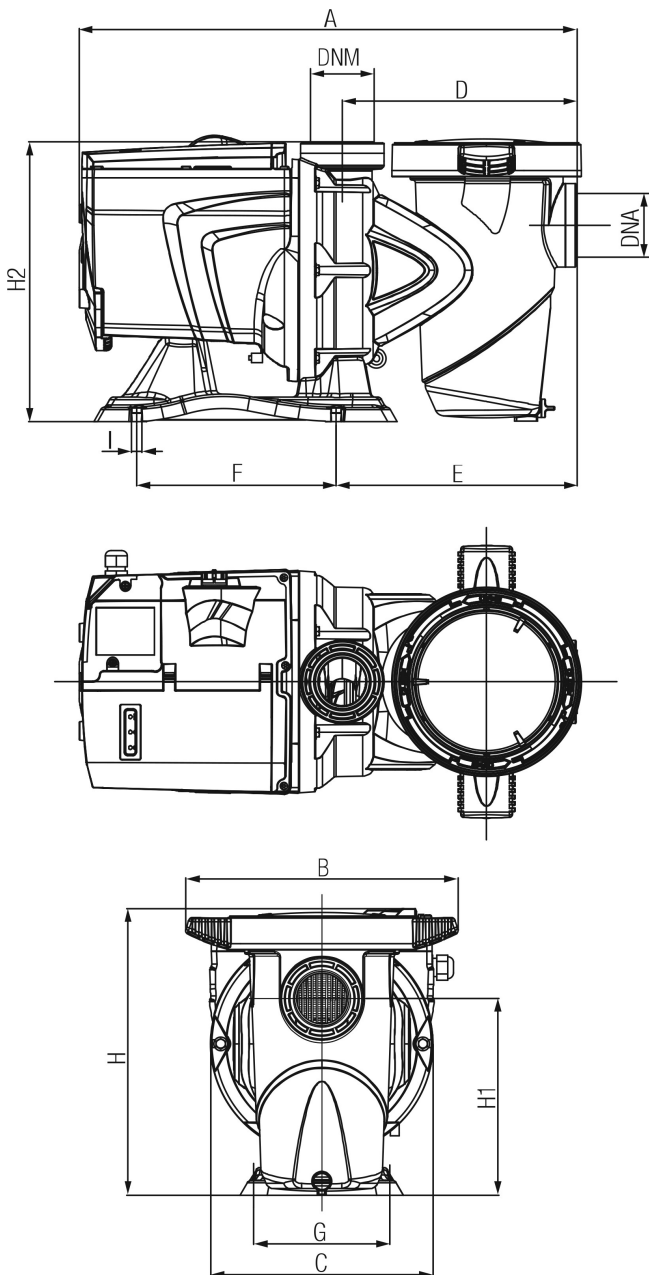

**DAB Zwembadpomp 2"**  
**binnendraad 5.6A 230VAC**  
**zwart type ESWIM 150 1,5pk**  
**(7043227)**

# TECHNISCHE SPECIFICATIES

Kleur	zwart
Pomphuis	versterkt technopolymer
Materiaal waaier 1	versterkt technopolymer
Verbinding	binnendraad
Spanning	230VAC
Max. temperatuur	40 °C
Herz	50 Hz
IP waarde	IPX5
Type	ESWIM 150
Vermogen	1.5 PK
Maat	2"
Lengte	550 mm
Breedte	300 mm
Gewicht	19 kg
Vermogen	1.1 kW
Hoogte	316 mm
Ampère	5.6 A

Max capaciteit

30 m<sup>3</sup>/h

Afmeting verpakking L/B/H

720 x 350 x 430 mm

Gegeneerd op datum: 14-03-2026

<http://www.bosta.com>