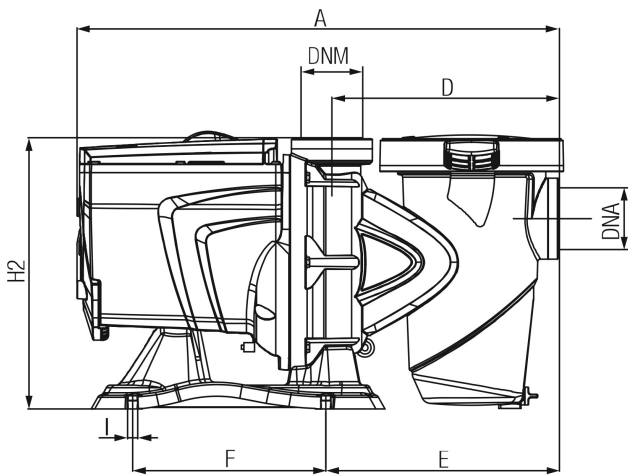

DAB Zwembadpomp 2"
binnendraad 5.6A 230VAC
zwart type ESWIM 150 1,5pk
(7043227)

TECHNISCHE SPECIFICATIES

Kleur	zwart
Pomphuis	versterkt technopolymer
Materiaal waaier 1	versterkt technopolymer
Verbinding	binnendraad
Spanning	230VAC
Max. temperatuur	40 °C
Herz	50 Hz
IP waarde	IPX5
Type	ESWIM 150
Vermogen	1.5 PK
Maat	2"
Lengte	550 mm
Breedte	300 mm
Gewicht	19 kg
Vermogen	1.1 kW
Hoogte	316 mm
Ampère	5.6 A

Max capaciteit

30 m³/h

Afmeting verpakking L/B/H

720 x 350 x 430 mm

Gegeneerd op datum: 27-05-2026

<http://www.bosta.com>