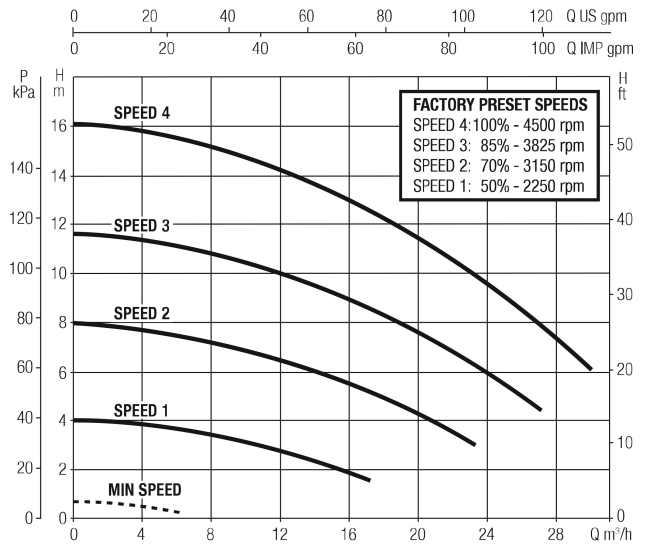

DAB Zwembadpomp 2"
binnendraad 5.6A 230VAC
zwart type ESWIM 150 1,5pk
(7043227)

TECHNISCHE SPECIFICATIES

Kleur	zwart
Pomphuis	versterkt technopolymer
Materiaal waaier 1	versterkt technopolymer
Verbinding	binnendraad
Spanning	230VAC
Max. temperatuur	40 °C
Herz	50 Hz
IP waarde	IPX5
Type	ESWIM 150
Vermogen	1.5 PK
Maat	2"
Lengte	550 mm
Breedte	300 mm
Gewicht	19 kg
Vermogen	1.1 kW
Hoogte	316 mm
Ampère	5.6 A

Max capaciteit

30 m³/h

Afmeting verpakking L/B/H

720 x 350 x 430 mm

Gegeneerd op datum: 27-05-2026

<http://www.bosta.com>