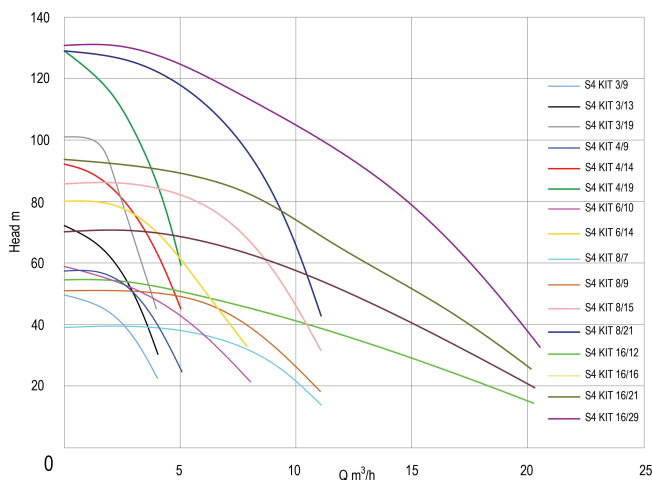

MWK 54

Hoogte 985 mm

Ampère 4,6 A

Max capaciteit 10.8 m³/h

Afmeting verpakking L/B/H 120 x 120 x 1085 mm

Gegenereerd op datum: 24-04-2026

<http://www.bosta.com>