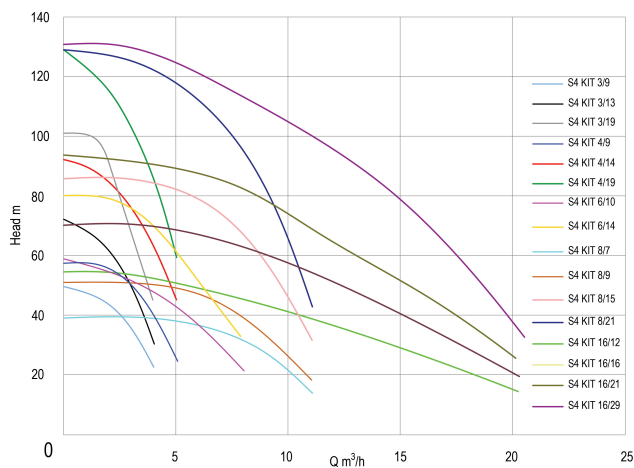

# TECHNISCHE SPECIFICATIES

Materiaal RVS 304

Pomphuis RVS 304

Materiaal waaier 1 technopolymer A

Verbinding binnendraad

Spanning 400VAC

Max. temperatuur 40 °C

Buiten ø 99 mm

Min. mediumtemperatuur  
(continu) 0 °C

BEP Opvoerhoogte 320

IP waarde IP68, class F

Type S4 KIT 8/9

Vermogen 2 PK

Model met 15m kabel

MWK 54 m

Maat 2"

Gewicht 14.8 kg

Vermogen 1.5 kW

Hoogte 985 mm

Ampère 4,6 A

Max capaciteit 10.8 m<sup>3</sup>/h

Afmeting verpakking L/B/H 120 x 120 x 1085 mm

**Gegenererd op datum: 27-05-2026**

<http://www.bosta.com>